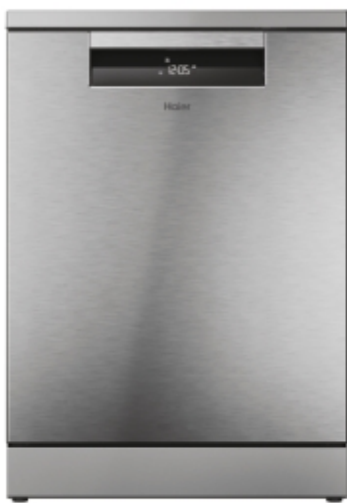

I-Pro Shine Series 7

XF 6A0M4PDX

- ✓ Klasse A
- ✓ H-Spray
- ✓ Maxi tub
- ✓ Dot Matrix UI
- ✓ Smart AI programs
- ✓ Opvouwbare rekken
- ✓ Halve lading Pro
- ✓ Borstelloze Inverter Motor
- ✓ Advanced cycles and Flex zone wash
- ✓ Powerwash
- ✓ PartLight
- ✓ Automatic Open Door
- ✓ Cutlery Shine Plus
- ✓ 60% beter schoonmaken
- ✓ Ultra Dry
- ✓ hOn App
- ✓ 16 couverts
- ✓ Crystal Protect
- ✓ Emotional light
- ✓ Easyclick (HAIER H20)
- ✓ Derde mand
- ✓ Extra warranty for greater protection
- ✓ Maximum safety

HOOFDKENMERKEN

Productnaam	XF 6A0M4PDX
Productcode	32002428
EAN code	8059019063164
Inbouw / vrijstaand	Vrijstaand
Aantal couverts	16

Maxi borden

Nee

TECHNISCHE SPECIFICATIES

Connectiviteit	Afstandsbediening en extra online content (Wi-Fi + Bluetooth)
IoT App	hOn
Auto. open deur	Ja
Derde korf	Ja
Verstelbare bovenste korf	Ja, met Easy Click
Veiligheidsstop onderste korf	Ja
Drievoudig zelfreinigende filter	Ja
Droogstelsysteem	Dry Boost
Opvouwbaar rekken	Alle onderste rijen
Smart sensorsysteem	Ja
Electronische controle met knoppen	Dot Matrix
Max. temperatuur warmwateraansluiting (°C)	60
Type stekker	Schuko
Aansluiting (A)	10
Voltage (V)	220-240