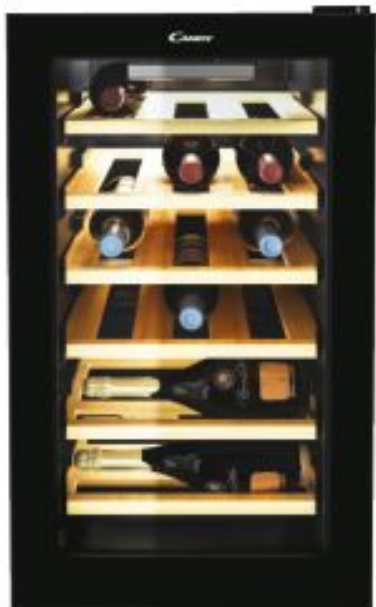

CANDY

DiVino

CWCEL 210/N

- ✓ Stikla durvis un bambusa plaukti
- ✓ Ideāli uzglabāšanas apstākļi
- ✓ Elektronisks vadības panelis
- ✓ Papildu saturs lietotnē
- ✓ G klase
- ✓ G klase

GALVENĀS FUNKCIJAS

EAN kods	8059019021607
Produkta kods	34004513
Produkta nosaukums	CWCEL 210/N
Uzstādīšana	Brīvi stāvošs
Standarta vīna pudeļu skaits	21

DIZAINS

Korpusa krāsa	Melns
Plauktu materiāls	Hromēts tērauds
Plauktu skaits	6 + 1 wine rack
Rāmis	Nav
Durvis ar maināmu vēršanas virzienu	Nav
Durvju eņģe	Uzstādīts labajā pusē

JAUDA

SN	no
N	yes
ST	yes
T	no
Enerģijas klase	G
Gada enerģijas patēriņš	152
Trokšņu līmeņa klase	C
Trokšņu līmenis dB(A)	39