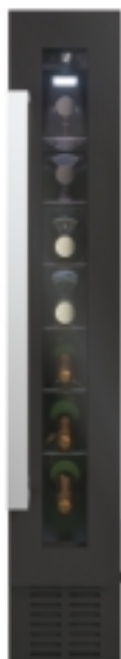

CANDY

DiVino

CCVB 15/1

- ✓ Papildu saturs lietotnē
- ✓ G klase
- ✓ Hromēti plaukti
- ✓ Ogles filtrs
- ✓ Pārdomāts novietojums
- ✓ Ideāli uzglabāšanas apstākļi
- ✓ Slēgšanas iespēja
- ✓ LED apgaismojums
- ✓ Regulējamas kājas
- ✓ Elektroniskais displejs

GALVENĀS FUNKCIJAS

EAN kods	8059019016535
Produkta kods	34901202
Produkta nosaukums	CCVB 15/1
Uzstādīšana	Iebūvējama
Standarta vīna pudeļu skaits	7

TEHNISKĀS FUNKCIJAS

Savienojamība	Vieds saturs
IoT lietotne	hOn
Vadības veids	Digitāls

Apgaismojuma veids	LED
Tehnoloģija	Ventilators
Strāva (A)	0.5
Frekvence (Hz)	50
Spriegums (V)	220-240

PROGRAMMAS UN FUNKCIJAS

Temperatūras zonu skaits	1
Brīdinājuma signāls/kļūdaina darbība	Bez signāla

DIZAINS

Korpusa krāsa	Melns
Plauktu materiāls	Hromēts tērauds
Plauktu skaits	6
Rāmis	Nav
Roktura materiāls	Inox
Paneļu materiāls	Plastmasa
Durvis ar maināmu vēršanas virzienu	Ir
Durvju eņģe	Uzstādīts labajā pusē