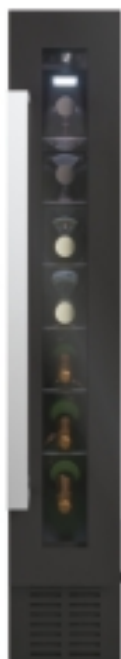

CANDY

DiVino

CCVB 15/1

- ✓ Papildu saturs lietotnē
- ✓ G klase
- ✓ Hromēti plaukti
- ✓ Ogles filtrs
- ✓ Pārdomāts novietojums
- ✓ Ideāli uzglabāšanas apstākļi
- ✓ Slēgšanas iespēja
- ✓ LED apgaismojums
- ✓ Regulējamas kājas
- ✓ Elektroniskais displejs

GALVENĀS FUNKCIJAS

EAN kods	8059019016535
Produkta kods	34901202
Produkta nosaukums	CCVB 15/1
Ražotājs	Candy Hoover Group S.r.l.
Standarta vīna pudeļu skaits	7
Uzstādīšana	Iebūvējama

TEHNISKĀS FUNKCIJAS

Savienojamība	Vieds saturs
IoT lietotne	hOn

Tehnoloģija	Ventilators
Vadības veids	Digitāls
Apgaismojuma veids	LED
Strāva (A)	0.5
Frekvence (Hz)	50
Spriegums (V)	220-240

PROGRAMMAS UN FUNKCIJAS

Temperatūras zonu skaits	1
Brīdinājuma signāls/klūdaina darbība	Bez signāla

DIZAINS

Korpusa krāsa	Melns
Plauktu materiāls	Hromēts tērauds
Plauktu skaits	6
Rāmis	Nav
Roktura materiāls	Inox
Paneļu materiāls	Plastmasa
Durvis ar maināmu vēršanas virzienu	Ir
Durvju eņģe	Uzstādīts labajā pusē