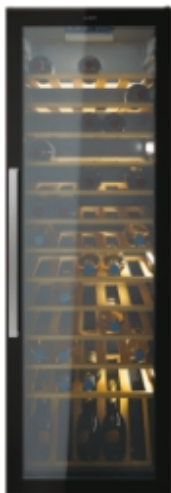

# CANDY

## DiVino

CWC 200 EELW/NF

- ✓ Stikla durvis un bambusa plaukti
- ✓ Ideāli uzglabāšanas apstākļi
- ✓ Papildu saturs lietotnē
- ✓ Elektronisks vadības panelis
- ✓ G klase

### GALVENĀS FUNKCIJAS

EAN kods	8059019083995
Produkta kods	34005617
Produkta nosaukums	CWC 200 EELW/NF
Ražotājs	Candy Hoover Group S.r.l.
Standarta vīna pudeļu skaits	81
Uzstādīšana	Brīvi stāvoša