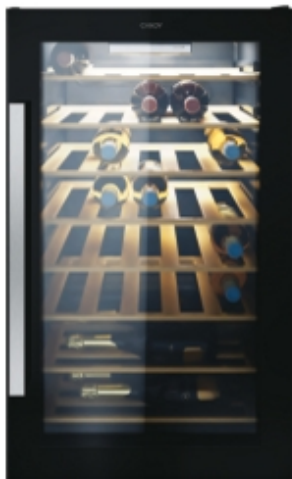

CANDY

DiVino

CWC 154 EEL/NF

- ✓ Stikla durvis un bambusa plaukti
- ✓ Ideāli uzglabāšanas apstākļi
- ✓ Papildu saturs lietotnē
- ✓ Elektronisks vadības panelis
- ✓ G klase

GALVENĀS FUNKCIJAS

EAN kods	8059019083957
Produkta kods	34005613
Produkta nosaukums	CWC 154 EEL/NF
Ražotājs	Candy Hoover Group S.r.l.
Standarta vīna pudeļu skaits	41
Uzstādīšana	Brīvi stāvoša

TEHNISKĀS FUNKCIJAS

Savienojamība	Tālvadība (Wi-Fi)
IoT lietotne	simply-Fi
Vadības veids	Digitāls
Apgaismojuma veids	LED
Strāva (A)	0.8
Frekvence (Hz)	50
Spriegums (V)	220-240