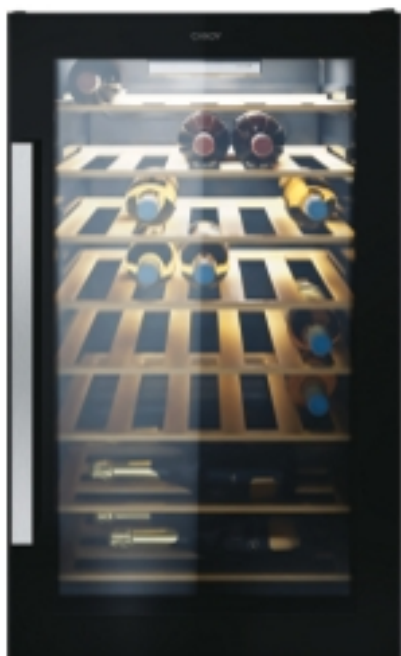

CANDY

DiVino

CWC 154 EEL/NF

- ✓ Stikla durvis un bambusa plaukti
- ✓ Ideāli uzglabāšanas apstākļi
- ✓ Papildu saturs lietotnē
- ✓ Elektronisks vadības panelis
- ✓ G klase

GALVENĀS FUNKCIJAS

EAN kods	8059019083957
Produkta kods	34005613
Produkta nosaukums	CWC 154 EEL/NF
Ražotājs	Candy Hoover Group S.r.l.
Standarta vīna pudeļu skaits	41
Uzstādīšana	Brīvi stāvoša

TEHNISKĀS FUNKCIJAS

Savienojamība	Tālvadība (Wi-Fi)
IoT lietotne	simply-Fi