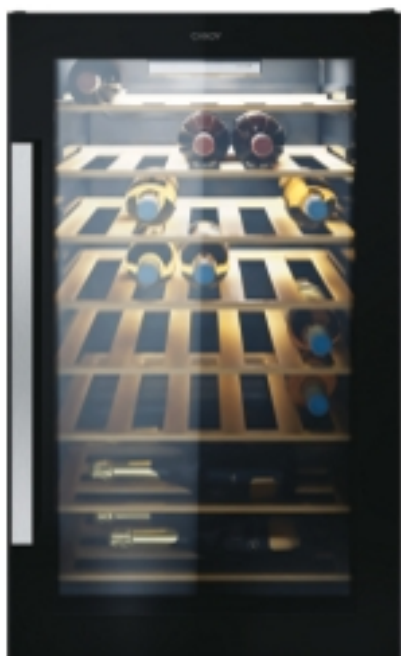

## DiVino

CWC 154 EEL/NF

- ✓ Stikla durvis un bambusa plaukti
- ✓ Ideāli uzglabāšanas apstākļi
- ✓ Papildu saturs lietotnē
- ✓ Elektronisks vadības panelis
- ✓ G klase