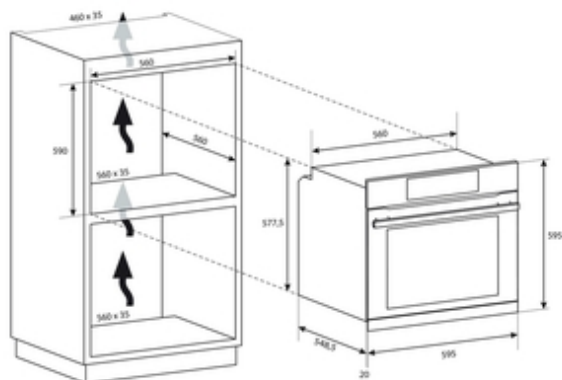

CANDY

Moderna

F CM676B FR

✓ Īpašās funkcijas

GALVENĀS FUNKCIJAS

Produkta nosaukums	F CM676B FR
Produkta kods	33704255
EAN kods	8059019100234
Ražotājs	Candy Hoover Group S.r.l.
Enerģijas avots	Elektrība
Integrēta tīrīšanas sistēma	Pirolītiska + hidrolītiska
Krāsns ietilpība (l) — 1. krāsns	65
Cepeškrāsns veids	Konvekcija + ventilators

TEHNISKĀS FUNKCIJAS

Savienojamība	Nav
IoT lietotne	Nav
Rotējošs iesms	Nav