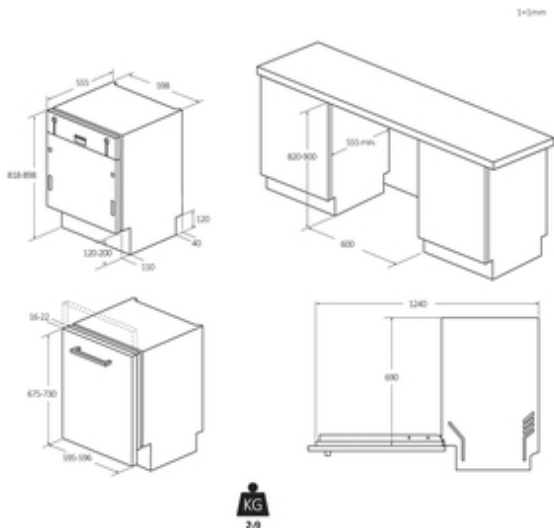

CANDY

Candy Rapidò

CI 3C6F1A1

- ✓ Speed-Drive Inverter motors
- ✓ Maxi TUB
- ✓ C klase
- ✓ Wash & Dry 35'
- ✓ Snap&Wash funkcija
- ✓ Maxi-Ladle
- ✓ Viedais teksta displejs
- ✓ Papildu garantija ilgākai aizsardzībai
- ✓ Maksimāla drošība
- ✓ Starta atlikšana līdz 24 h
- ✓ Viedo durvju atvēršanas sistēma

GALVENĀS FUNKCIJAS

Produkta nosaukums	CI 3C6F1A1
Produkta kods	32901714
EAN kods	8059019070698
Ražotājs	Candy Hoover Group S.r.l.
Trauku komplekti	13
Maxi Plates ieliktni	Nav
Uzstādīšana	Pilnībā integrēta

TEHNISKĀS FUNKCIJAS

Savienojamība	Moderna tālvadība un saturs (Wi-Fi + BLUETOOTH®)
IoT lietotne	hOn
Automātiski atveramas durvis	Ir