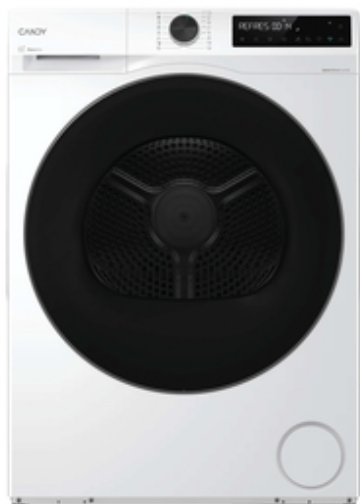

CANDY

ProDry 550

BPS 8N2BX-S

- ✓ Energoefektivitātes klase D
- ✓ 99,9% bez mikrobiem
- ✓ Zemāka temperatūra un mazāks enerģijas patēriņš delikātiem apģērbiem
- ✓ Vienmērīga žāvēšana optimāliem rezultātiem
- ✓ Savienojuma iespējas
- ✓ Savienojamības iespējas
- ✓ Easy Iron Plus
- ✓ Pielāgojiet žāvēšanas līmeni

GALVENĀS FUNKCIJAS

Produkta nosaukums	BPS 8N2BX-S
Produkta kods	31103043
EAN kods	8059019116426
Ražotājs	Candy Hoover Group S.r.l.
Iebūvējams / brīvi stāvošs	Brīvi stāvoša
Kokvilnas veļas daudzums (kg)	8
Žāvētāja veids	Siltumsūkņa invertora motors

TEHNISKĀS FUNKCIJAS

Savienojamība	Moderna tālvadība un saturs (Wi-Fi + BLUETOOTH®)
IoT lietotne	hOn
Tvertnes materiāls	Inox
Elektronika	RITINĀMS TEKSTS 6+4
Kontaktdakšas tips	Schuko
Spriegums (V)	220-240

PROGRAMMAS UN FUNKCIJAS

Bloķēta filtra indikators	Ir
Cikla beigu indikators	Ir
Pilnas tvertnes indikators	Ir
Programmu skaits	16
Atliktā starta iespēja	Jā (līdz 24 h)
Tvertnes gaisma	Nav

DIZAINS

Galvenā krāsa	Balta
Durvju krāsa/materiāls	Melna
Reversas durvis	Nav
Krāsa / rāmis	White