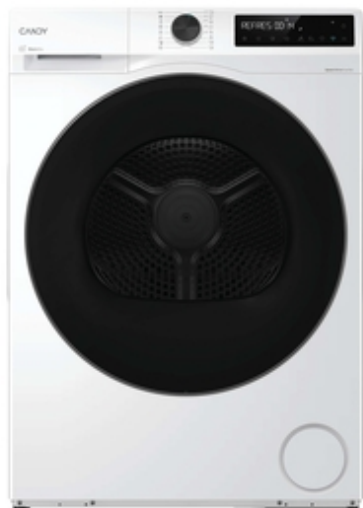

CANDY

Candy ProDry 550

BPS 8N2BX-S

- ✓ Energoefektivitātes klase D
- ✓ 99,9% bez mikrobiem
- ✓ Zemāka temperatūra un mazāks enerģijas patēriņš delikātiem apģērbiem
- ✓ Vienmērīga žāvēšana optimāliem rezultātiem
- ✓ Savienojuma iespējas
- ✓ Savienojamības iespējas
- ✓ Easy Iron Plus
- ✓ Pielāgojiet žāvēšanas līmeni
- ✓ Jūsu iecienītā programma viena pieskāriena attālumā
- ✓ Genius Cycle

GALVENĀS FUNKCIJAS

Produkta nosaukums	BPS 8N2BX-S
Produkta kods	31103043
EAN kods	8059019116426
Ražotājs	Candy Hoover Group S.r.l.
Iebūvējams / brīvi stāvošs	Brīvi stāvoša
Kokvilnas veļas daudzums (kg)	8
Žāvētāja veids	Siltumsūkņa invertora motors

TEHNISKĀS FUNKCIJAS

Savienojamība	Moderna tālvadība un saturs (Wi-Fi + BLUETOOTH®)
IoT lietotne	hOn
Tvertnes materiāls	Inox

Kontaktdakšas tips	Schuko
Spriegums (V)	220–240
Ūdens tvertnes pozīcija	Haier ūdens tvertne
Motors	AC

PROGRAMMAS UN FUNKCIJAS

Bloķēta filtra indikators	Ir
Cikla beigu indikators	Ir
Pilnas tvertnes indikators	Ir
Programmu skaits	16
Atliktā starta iespēja	Jā (līdz 24 h)
Tvertnes gaisma	Nav

DIZAINS

Galvenā krāsa	Balta
Durvju krāsa/materiāls	Melna
Reversas durvis	Nav
Krāsa / rāmis	White