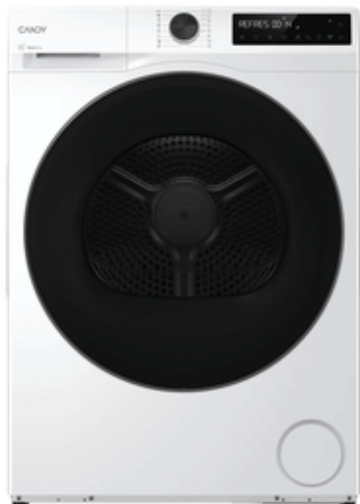

CANDY

ProDry 550

BP 10N2BCX-S

- ✓ Energoefektivitātes klase D
- ✓ 99,9% bez mikrobiem
- ✓ Zemāka temperatūra un mazāks enerģijas patēriņš delikātiem apģērbiem
- ✓ Vienmērīga žāvēšana optimāliem rezultātiem
- ✓ Savienojuma iespējas
- ✓ Savienojamības iespējas
- ✓ Easy Iron Plus
- ✓ Pielāgojiet žāvēšanas līmeni

GALVENĀS FUNKCIJAS

Produkta nosaukums	BP 10N2BCX-S
Produkta kods	31103031
EAN kods	8059019115214
Ražotājs	Candy Hoover Group S.r.l.
Iebūvējams / brīvi stāvošs	Brīvi stāvoša
Kokvilnas veļas daudzums (kg)	10
Žāvētāja veids	Siltumsūknis

TEHNISKĀS FUNKCIJAS

Savienojamība	Moderna tālvadība un saturs (Wi-Fi + BLUETOOTH®)
IoT lietotne	hOn
Tvertnes materiāls	Inox
Tvertnes tilpums (l)	108
Elektronika	LED
Kontaktdakšas tips	Schuko

Spriegums (V)	220–240
Ūdens tvertnes pozīcija	Haier ūdens tvertne
Motors	AC

PROGRAMMAS UN FUNKCIJAS

Bloķēta filtra indikators	Ir
Cikla beigu indikators	Ir
Pilnas tvertnes indikators	Ir
Atliktā starta iespēja	Jā (līdz 24 h)
Tvertnes gaisma	Nav

DIZAINS

Galvenā krāsa	Balta
Durvju krāsa/materiāls	Melna
Reversas durvis	Nav
Krāsa / rāmis	White