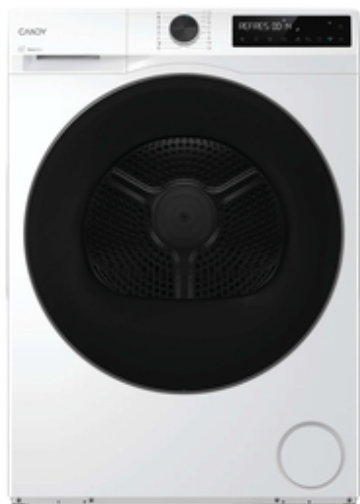

CANDY

ProDry 550

BP 8N2BCX-S

- ✓ Energoefektivitātes klase D
- ✓ 99,9% bez mikrobiem
- ✓ Zemāka temperatūra un mazāks enerģijas patēriņš delikātiem apģērbiem
- ✓ Vienmērīga žāvēšana optimāliem rezultātiem
- ✓ Savienojuma iespējas
- ✓ Savienojamības iespējas
- ✓ Easy Iron Plus
- ✓ Pielāgojiet žāvēšanas līmeni

GALVENĀS FUNKCIJAS

Produkta nosaukums	BP 8N2BCX-S
Produkta kods	31103009
EAN kods	8059019114668
Ražotājs	Candy Hoover Group S.r.l.
Iebūvējams / brīvi stāvošs	Brīvi stāvoša
Kokvilnas veļas daudzums (kg)	8
Žāvētāja veids	Siltumsūknis

TEHNISKĀS FUNKCIJAS

Savienojamība	Moderna tālvadība un saturs (Wi-Fi + BLUETOOTH®)
IoT lietotne	hOn
Tvertnes materiāls	Inox
Tvertnes tilpums (l)	108
Elektronika	LED
Kontaktdakšas tips	Schuko

Spriegums (V)	220–240
Ūdens tvertnes pozīcija	Haier ūdens tvertne
Motors	AC

PROGRAMMAS UN FUNKCIJAS

Bloķēta filtra indikators	Ir
Cikla beigu indikators	Ir
Pilnas tvertnes indikators	Ir
Atliktā starta iespēja	Jā (līdz 24 h)
Tvertnes gaisma	Nav

DIZAINS

Galvenā krāsa	Balta
Durvju krāsa/materiāls	Melna
Reversas durvis	Nav
Krāsa / rāmis	White