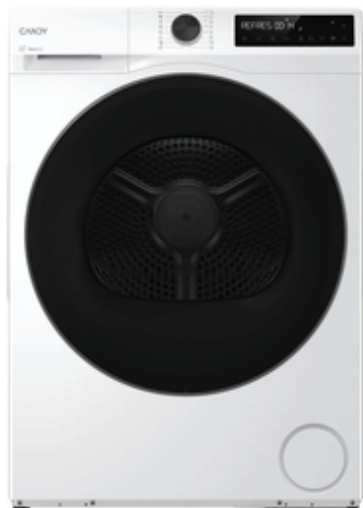

CANDY

Candy ProDry 550

BP 8N2BCX-S

- ✓ Energoefektivitātes klase D
- ✓ 99,9% bez mikrobiem
- ✓ Zemāka temperatūra un mazāks enerģijas patēriņš delikātiem apģērbiem
- ✓ Vienmērīga žāvēšana optimāliem rezultātiem
- ✓ Savienojuma iespējas
- ✓ Savienojamības iespējas
- ✓ Easy Iron Plus
- ✓ Pielāgojiet žāvēšanas līmeni
- ✓ Jūsu iecienītā programma viena pieskāriena attālumā
- ✓ Genius Cycle

GALVENĀS FUNKCIJAS

Produkta nosaukums	BP 8N2BCX-S
Produkta kods	31103009
EAN kods	8059019114668
Ražotājs	Candy Hoover Group S.r.l.
Iebūvējams / brīvi stāvošs	Brīvi stāvoša
Kokvilnas veļas daudzums (kg)	8
Žāvētāja veids	Siltumsūkņis

TEHNISKĀS FUNKCIJAS

Savienojamība	Moderna tālvadība un saturs (Wi-Fi + BLUETOOTH®)
IoT lietotne	hOn
Tvertnes materiāls	Inox

Tvertnes tilpums (l)	108
Elektronika	LED
Kontaktdakšas tips	Schuko
Spriegums (V)	220–240
Ūdens tvertnes pozīcija	Haier ūdens tvertne
Motors	AC

PROGRAMMAS UN FUNKCIJAS

Bloķēta filtra indikators	Ir
Cikla beigu indikators	Ir
Pilnas tvertnes indikators	Ir
Atliktā starta iespēja	Jā (līdz 24 h)
Tvertnes gaisma	Nav

DIZAINS

Galvenā krāsa	Balta
Durvju krāsa/materiāls	Melna
Reversas durvis	Nav
Krāsa / rāmis	White