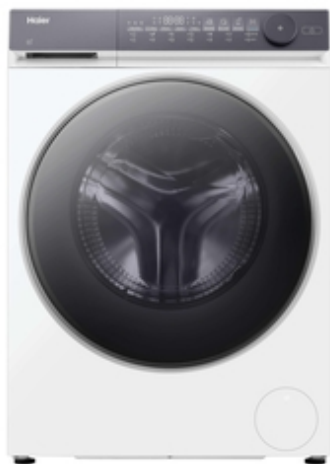

Haier

X7

HWD90-BP14367TU1

- ✓ Laika elastība
- ✓ Vienmērīga, klusa un ilgstoša mazgāšana
- ✓ Tīrāka veļa pēc katra mazgāšanas cikla
- ✓ Augstākā energoefektivitāte
- ✓ Jaudīgs, precīzs motors
- ✓ Pielāgots jūsu vajadzībām
- ✓ Īpašas programmas higiēnai
- ✓ Ātra apgērba asvaizdināšana bez ūdens vai mazgāšanas līdzekļa
- ✓ AI tehnoloģija maksimālai efektivitātei
- ✓ Tīra tvertne pēc katras mazgāšanas reizes

GALVENĀS FUNKCIJAS

Produkta nosaukums	HWD90-BP14367TU1
Produkta kods	31020995
EAN kods	6921081519387
Ražotājs	Qingdao Haier Washing Machine Co. Ltd.
Mazgāšanas ietilpība (kg)	9
Žāvēšanas ietilpība (kg)	5
Maksimālais centrifūgas ātrums (rpm)	1400
Uzstādīšana	Brīvi stāvoša

TEHNISKĀS FUNKCIJAS

IoT lietotne	hOn
Savienojamība	Moderna tālvadība un saturs (Wi-Fi + BLUETOOTH®)
Elektronikas līmenis	Skārienekrāns

Tvertnes materiāls	Nerūsējošais tērauds
Motors	Invertora BPM
Kontaktdakšas veids	Schuko
Spriegums (V)	220–240