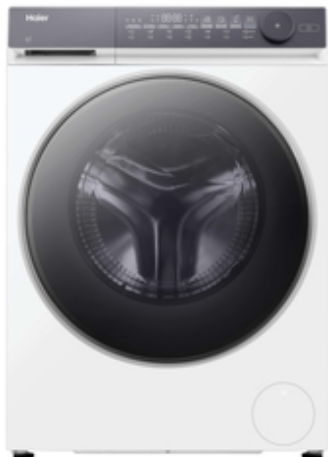

Haier

X7

HWD90-BP14367TU1

- ✓ Laika elastība
- ✓ Vienmērīga, klusa un ilgstoša mazgāšana
- ✓ Tīrāka veļa pēc katra mazgāšanas cikla
- ✓ Augstākā energoefektivitāte
- ✓ Jaudīgs, precīzs motors
- ✓ Pielāgots jūsu vajadzībām
- ✓ Īpašas programmas higiēnai
- ✓ Ātra apgērba asvaidzināšana bez ūdens vai mazgāšanas līdzekļa
- ✓ AI tehnoloģija maksimālai efektivitātei

GALVENĀS FUNKCIJAS

Produkta nosaukums	HWD90-BP14367TU1
Produkta kods	31020995
EAN kods	6921081519387
Ražotājs	Qingdao Haier Washing Machine Co. Ltd.
Mazgāšanas ietilpība (kg)	9
Žāvēšanas ietilpība (kg)	5
Maksimālais centrifūgas ātrums (rpm)	1400
Uzstādīšana	Brīvi stāvoša

TEHNISKĀS FUNKCIJAS

IoT lietotne	hOn
Savienojamība	Moderna tālvadība un saturs (Wi-Fi + BLUETOOTH®)
Elektronikas līmenis	Skārienekrāns
Tvertnes materiāls	Nerūsējošais tērauds
Motors	Invertora BPM

Kontaktdakšas veids	Schuko
Spriegums (V)	220–240