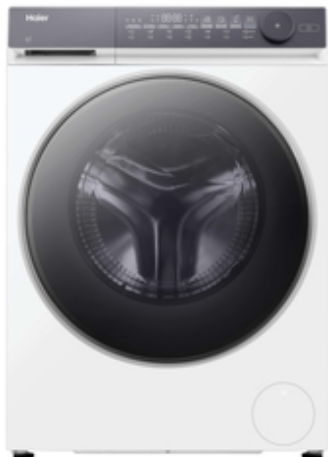

## X7

HWD80-BP14367TU1

- ✓ Laika elastība
- ✓ Tīrāka veļa pēc katra mazgāšanas cikla
- ✓ Augstākā energoefektivitāte
- ✓ Jaudīgs, precīzs motors
- ✓ Pielāgots jūsu vajadzībām
- ✓ Īpašas programmas higiēnai
- ✓ Ātra apgērba asvaidzināšana bez ūdens vai mazgāšanas līdzekļa
- ✓ AI tehnoloģija maksimālai efektivitātei
- ✓ Tīra tvertne pēc katras mazgāšanas reizes

## GALVENĀS FUNKCIJAS

Produkta nosaukums	HWD80-BP14367TU1
Produkta kods	31020988
EAN kods	6921081519356
Ražotājs	Qingdao Haier Washing Machine Co. Ltd.
Mazgāšanas ietilpība (kg)	8
Žāvēšanas ietilpība (kg)	5
Maksimālais centrifūgas ātrums (rpm)	1400
Uzstādīšana	Brīvi stāvoša