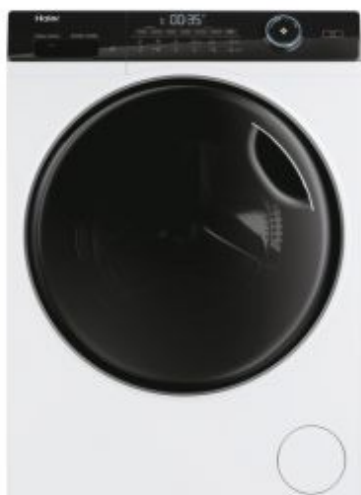

I-Pro Series 5

HWD100-B14959U1

- ✓ I-Refresh
- ✓ Direct Motion motors
- ✓ Profesionālas dezinficēšanas iespējas
- ✓ Smart Dual Spray
- ✓ Antibakteriāla apstrāde
- ✓ Lielas ietilpības cilindrs
- ✓ Washing-Lens
- ✓ hOn Wi-Fi savienojamība
- ✓ Pillow Drum smalkiem audumiem
- ✓ Cilindra apgaismojums
- ✓ Savienots ar lietotni hOn
- ✓ 24 h laika atlikšana
- ✓ Automātiska svara noteikšana
- ✓ Platas cilindra durvis

GALVENĀS FUNKCIJAS

Produkta nosaukums	HWD100-B14959U1
Produkta kods	31018998
EAN kods	6921081593639
Uzstādīšana	Brīvi stāvoša
Mazgāšanas ietilpība (kg)	10
Žāvēšanas ietilpība (kg)	6
Maksimālais centrifūgas ātrums (rpm)	1400

TEHNISKĀS FUNKCIJAS

IoT lietotne	hOn
Savienojamība	Moderna tālvadība un saturs (Wi-Fi + BLE)

Tvertnes materiāls	Nerūsējošais tērauds
Motors	Direct Motion
Kontaktdakšas veids	Schuko
Spriegums (V)	220–240