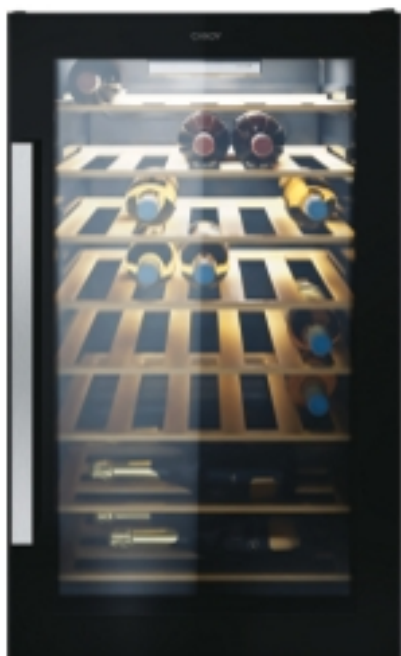

## DiVino

CWC 154 EEL/NF

- ✓ Stiklinės durelės ir bambukinės lentynos
- ✓ Puikios laikymo sąlygos
- ✓ Papildomas turinys naudojantis programėle
- ✓ Elektroninis valdymo skydas
- ✓ G klasė