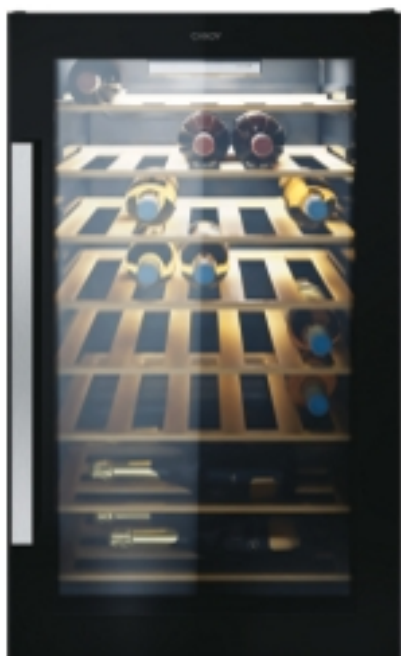

CANDY

DiVino

CWC 154 EEL/NF

- ✓ Stiklinės durelės ir bambukinės lentynos
- ✓ Puikios laikymo sąlygos
- ✓ Papildomas turinys naudojantis programėle
- ✓ Elektroninis valdymo skydas
- ✓ G klasė

PAGRINDINĖ INFORMACIJA

EAN kodas	8059019083957
Gaminio kodas	34005613
Gaminio pavadinimas	CWC 154 EEL/NF
Įrengimas	Pastatomas (-a)
Standartinių vyno butelių skaičius	41

TECHNINĖS SAVYBĖS

Ryšys	Nuotolinis valdymas („Wi-Fi“)
IoT aplikacija	simply-Fi
Valdymo tipas	Skaitmeninis

Apšvietimo tipas	LED
Technologija	-
Srovė (A)	0.8
Dažnis (Hz)	50
Įtampa (V)	220-240

PROGRAMOS IR FUNKCIJOS

Temperatūros zonų skaičius	1
Perspėjimo signalas / gedimas	Signalo nėra

DIZAINAS

Korpuso spalva	Juoda
Lentynų medžiaga	Mediena
Lentynų skaičius	6 + 1 wine rack
Rėmas	Ne
Stiklo tipas	-
Rankenos medžiaga	-
Skydų medžiaga	-
Dvipusės durelės	Ne
Durelių lankstas	Sumontuota dešinėje