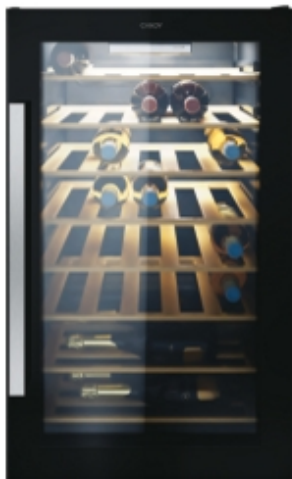

CANDY

DiVino

CWC 154 EEL/NF

- ✓ Stiklinės durelės ir bambukinės lentynos
- ✓ Puikios laikymo sąlygos
- ✓ Papildomas turinys naudojantis programėle
- ✓ Elektroninis valdymo skydas
- ✓ G klasė

PAGRINDINĖ INFORMACIJA

EAN kodas	8059019083957
Gaminio kodas	34005613
Gaminio pavadinimas	CWC 154 EEL/NF
Manufacturer	Candy Hoover Group S.r.l.
Standartinių vyno butelių skaičius	41
Įrengimas	Pastatomas (-a)

TECHNINĖS SAVYBĖS

DIZAINAS

Korpuso spalva	Juoda
Lentynų medžiaga	Mediena
Lentynų skaičius	6 + 1 wine rack
Rėmas	Ne
Stiklo tipas	-
Rankenos medžiaga	-
Skydų medžiaga	-
Dvipusės durelės	Ne
Durelių lankstas	Sumontuota dešinėje