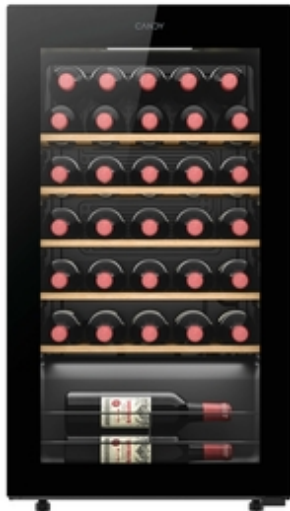

CANDY

DiVino

CWC034

- ✓ UV spindulius sulaikantis stiklas
- ✓ Puikios laikymo sąlygos
- ✓ FSC sertifikuotos buko medienos lentynos
- ✓ Papildomas turinys naudojantis programėle
- ✓ Nuotolinis valdymas per „hOn“ programėlę
- ✓ LED apšvietimas
- ✓ Vidinis elektroninis ekranas
- ✓ Drėgmės kontrolė
- ✓ Keičiamos krypties durelių lankstai
- ✓ G klasė

PAGRINDINĖ INFORMACIJA

EAN kodas	8059019081496
Gaminio kodas	34005570
Gaminio pavadinimas	CWC034
Manufacturer	Candy Hoover Group S.r.l.
Standartinių vyno butelių skaičius	34
Įrengimas	Pastatomas (-a)

TECHNINĖS SAVYBĖS

PROGRAMOS IR FUNKCIJOS

Temperatūros zonų skaičius	1
Perspėjimo signalas / gedimas	Signalo nėra

DIZAINAS

Korpuso spalva	Juoda
Lentynų medžiaga	Mediena
Lentynų skaičius	5
Rėmas	Taip
Stiklo tipas	Skaidrus
Rankenos medžiaga	Plastikas
Skydų medžiaga	–
Dvipusės durelės	Taip
Durelių lankstas	Sumontuota dešinėje
Vyrių tipas	Montuojamas fiksuotai su lanksto skyle