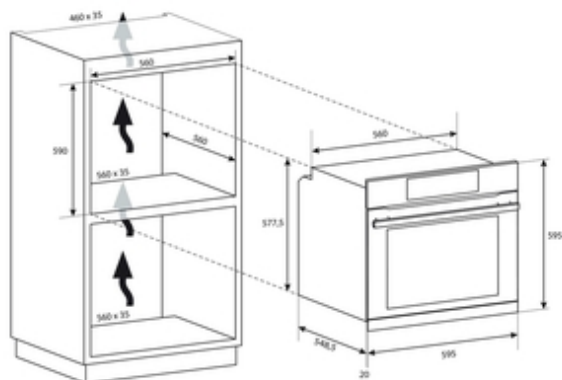

CANDY

Moderna

F CM676B FR

✓ Specialios funkcijos

PAGRINDINĖ INFORMACIJA

Gaminio pavadinimas	F CM676B FR
Gaminio kodas	33704255
EAN kodas	8059019100234
Manufacturer	Candy Hoover Group S.r.l.
Energijos įvadas	Elektra
Integruota išsivalymo sistema	Pirolizinis ir hidrolitinis
Talpa (L)	65
Orkaitės tipas	Konvekcija ir ventiliatorius

TECHNINĖS SAVYBĖS

Ryšys	Nėra
IoT aplikacija	None
Elektrinis besisukantis iešmas (Rotisserie)	Ne

Orkaitės bėgeliai	Grotelės
Padėklas	1x20 mm
Grotelės	1

PROGRAMOS IR FUNKCIJOS

Termometro tipas	Ne
Švelnus uždarymas	Ne
Orkaitės antros ertmės tipas	-
Funkcijų skaičius	9

DIZAINAS

Spalva	Juoda
Durelių medžiaga	Stiklas
Mygtukų spalva	Inox
Rankenos spalva	Inox

PARAMETRAI

Elektros energijos sąnaudos priverstinės oro cirkuliacijos režimu (kWh) - 1-oji kamera	0,78
Energijos efektyvumo klasė	A
Energijos suvartojimas įprastinis kiekis (kWh) - ertmė 1	0,98
Power consumption Off mode	Not applicable
Power consumption Standby mode	Not applicable
Power consumption Standby mode with info display	0.8
Power consumption Networked Standby	Not applicable
Time Off mode/Standby/Standby display/Networked standby	20

MATMENYS

Gaminio matmenys (mm)	595x595x568
Nišos dydis įmontavimui	590x560x560
Gaminio aukštis	595
Width of the product	595
Korpuso gylis, įskaitant dureles ir žarną (mm)	568
Supakuoto gaminio aukštis (mm)	665
Supakuoto gaminio plotis (mm)	620
Supakuoto gaminio gylis (mm)	646
Grynasis svoris (kg)	34,05
Bruto svoris (kg)	35,95