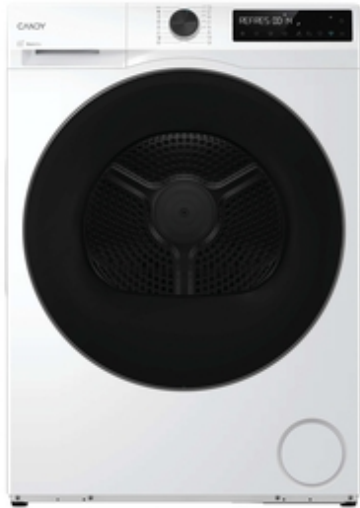

CANDY

Candy ProDry 550

BP 8N2BCX-S

- ✓ D energinė klasė
- ✓ 99,9 % be bakterijų
- ✓ Žemesnė temperatūra ir mažesnės energijos sąnaudos jautriems drabužiams
- ✓ Vienodas džiovinimas – optimaliems rezultatams
- ✓ Ryšio funkcijos
- ✓ Ryšio galimybės
- ✓ Easy Iron Plus – lengvam lyginimui skirta programa
- ✓ Pasirinkite džiovinimo lygį
- ✓ Jūsų mėgstamas ciklas po ranka
- ✓ Genius Cycle

PAGRINDINĖ INFORMACIJA

Gaminio pavadinimas	BP 8N2BCX-S
Gaminio kodas	31103009
EAN kodas	8059019114668
Manufacturer	Candy Hoover Group S.r.l.
Montuojamos / laisvai pastatomos	Pastatomas
Džiovinimo talpa (kg)	8
Džiovyklės tipas	Šilumos siurblys

TECHNINĖS SAVYBĖS

Ryšys	Patobulintas nuotolinis valdymas ir turinys („Wi-Fi“ ir BLUETOOTH®)
IoT aplikacija	hOn

Būgno medžiaga	Inox
Būgno tūris (l)	108
Elektronika	Led ekranas
Šakutės tipas	Pietų Africa
Įtampa (V)	220–240
Vandens rezervuaro padėtis	Haier Water Tank
Motor	AC