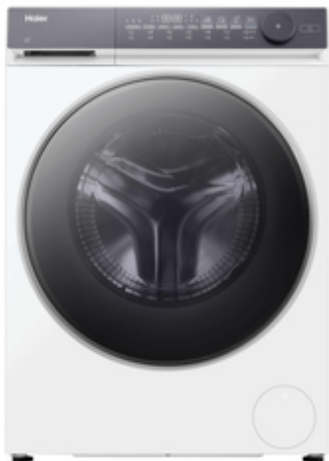

Haier

X7

HWD90-BP14367TU1

- ✓ Laiko lankstumas
- ✓ Sklandus, tylus ir ilgaamžis skalbimas
- ✓ Švaresni skalbiniai kiekvieno ciklo metu
- ✓ Aukščiausias energinis efektyvumas
- ✓ Galingas, tikslus variklis
- ✓ Prisitaikęs prie jūsų poreikių
- ✓ Specialūs higienos ciklai
- ✓ Greitas atnaujinimas be vandens ar skalbiklio
- ✓ Išmanusis DI našumo optimizavimui
- ✓ Būgnas išvalomas po kiekvieno skalbimo

PAGRINDINĖ INFORMACIJA

Gaminio pavadinimas	HWD90-BP14367TU1
Gaminio kodas	31020995
EAN kodas	6921081519387
Manufacturer	Qingdao Haier Washing Machine Co. Ltd.
Skalbimo talpa (kg)	9
Džiovinimo talpa (kg)	5
Maksimalus gręžimo greitis (aps./min.)	1400
Montuojamos / laisvai pastatomos	Pastatomas

TECHNINĖS SAVYBĖS

IoT aplikacija	hOn
Ryšys	Patobulintas nuotolinis valdymas ir turinys („Wi-Fi“ ir BLUETOOTH®)
Elektroninis lygis	Liečiamas ekranas

Būgno medžiaga	Nerūdijantysis plienas
Variklis	BPM inverteris
Kištuko tipas	Schuko
Įtampa (V)	220–240