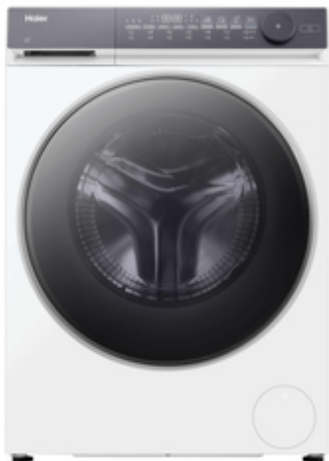

Haier

X7

HWD90-BP14367TU1

- ✓ Laiko lankstumas
- ✓ Sklandus, tylus ir ilgaamžis skalbimas
- ✓ Švaresni skalbiniai kiekvieno ciklo metu
- ✓ Aukščiausias energinis efektyvumas
- ✓ Galingas, tikslus variklis
- ✓ Pristatęs prie jūsų poreikių
- ✓ Specialūs higienos ciklai
- ✓ Greitas atnaujinimas be vandens ar skalbiklio
- ✓ Išmanusis DI našumo optimizavimui
- ✓ Būgnas išvalomas po kiekvieno skalbimo

PAGRINDINĖ INFORMACIJA

Gaminio pavadinimas	HWD90-BP14367TU1
Gaminio kodas	31020995
EAN kodas	6921081519387
Manufacturer	Qingdao Haier Washing Machine Co. Ltd.
Skalbimo talpa (kg)	9
Džiovinimo talpa (kg)	5
Maksimalus gręžimo greitis (aps./min.)	1400
Montuojamos / laisvai pastatomos	Pastatomas

TECHNINĖS SAVYBĖS

IoT aplikacija	hOn
Ryšys	Patobulintas nuotolinis valdymas ir turinys („Wi-Fi“ ir BLUETOOTH®)
Elektroninis lygis	Liečiamas ekranas

Būgno medžiaga	Nerūdijantysis plienas
Variklis	BPM inverteris
Kištuko tipas	Schuko
Įtampa (V)	220–240