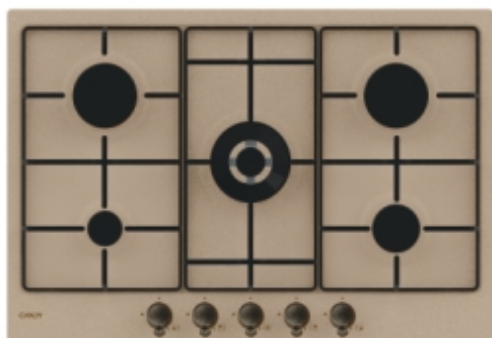

CANDY

Collezione Classic

CHW7AV4WGT

- ✓ Fornello a doppia corona
- ✓ Griglie ampie
- ✓ Griglie lavabili in lavastoviglie

Caratteristiche principali

Modello	CHW7AV4WGT
Codice prodotto	33802733
Codice EAN	8016361997820
Tipo di piano cottura	Gas
Zone cottura	5

Caratteristiche tecniche

Connettività	Contenuti Extra in App
IoT App	hOn
Tensione (V)	220-240
Timer elettronico	No
Tipo di dispositivo di sicurezza per gas	Elettromagnetica per ciascun bruciatore

Programmi e funzioni

Bruciatore semirapido

Tipologia 5° elemento riscaldante

Bruciatore a gas doppia corona

Estetica

Colore	Avene
Materiale del piano	Acciaio inox
Dispositivi di regolazione comandi	Manopole
Colore manopola	Gold
Tipo di griglia	Smaltata