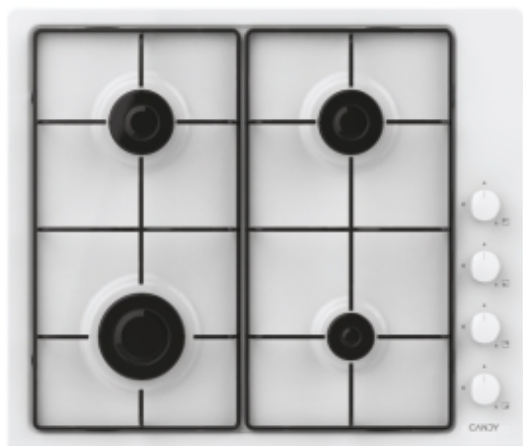

CANDY

Idea

CHW6LWW

- ✓ Griglie ampie
- ✓ Griglie lavabili in lavastoviglie
- ✓ Manopole laterali
- ✓ Massima flessibilità

Caratteristiche principali

Modello	CHW6LWW
Codice prodotto	33801978
Codice EAN	8016361966949
Tipo di piano cottura	Gas
Zone cottura	4

Estetica

Colore	Bianco
Materiale del piano	Inox/Lamiera
Dispositivi di regolazione comandi	Manopole
Colore manopola	Bianca
Tipo di griglia	Smaltata
Tipo di coperchio	Nessun coperchio

Performance

Potenza del 1° elemento riscaldante (W)	1750
Potenza del 2° elemento riscaldante (W)	1000
Potenza del 3° elemento riscaldante (W)	2500
Potenza del 4° elemento riscaldante (W)	2500