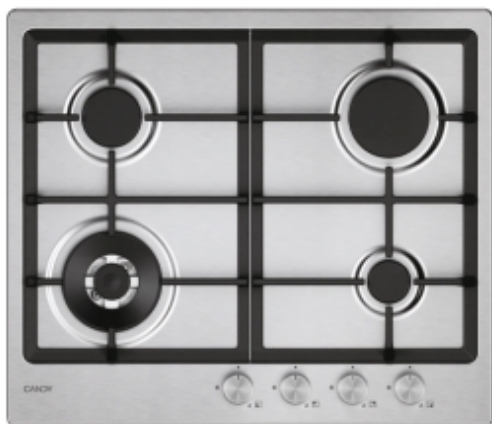

CANDY

CHG6BF4WTX

- ✓ Fornello a doppia corona
- ✓ Griglie in ghisa
- ✓ Griglie lavabili in lavastoviglie

Caratteristiche principali

Modello	CHG6BF4WTX
Codice prodotto	33803487
Codice EAN	8059019092782
Tipo di piano cottura	Gas
Zone cottura	4

Estetica

Colore	Inox
Materiale del piano	Inox/Lamiera
Dispositivi di regolazione comandi	Manopole
Colore manopola	Inox
Tipo di griglia	Ghisa
Tipo di coperchio	Nessun coperchio

Performance

Potenza del 1° elemento riscaldante (W)	1750
Potenza del 2° elemento riscaldante (W)	2500
Potenza del 3° elemento riscaldante (W)	1000
Potenza del 4° elemento riscaldante (W)	4000