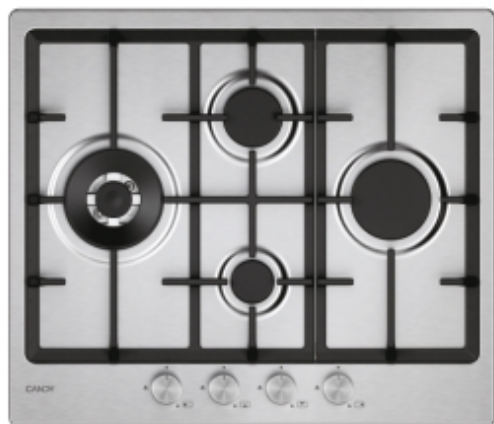

CANDY

CHG6D4WTX

- ✓ Fornello a doppia corona
- ✓ Griglie in ghisa
- ✓ Griglie lavabili in lavastoviglie

Caratteristiche principali

Modello	CHG6D4WTX
Codice prodotto	33803482
Codice EAN	8059019092737
Tipo di piano cottura	Gas
Zone cottura	4

Estetica

Colore	Inox
Materiale del piano	Acciaio inox
Dispositivi di regolazione comandi	Manopole
Colore manopola	Inox
Tipo di griglia	Ghisa
Tipo di coperchio	Nessun coperchio

Performance

Potenza del 1° elemento riscaldante (W)	4000
Potenza del 2° elemento riscaldante (W)	1750
Potenza del 3° elemento riscaldante (W)	2700
Potenza del 4° elemento riscaldante (W)	1000