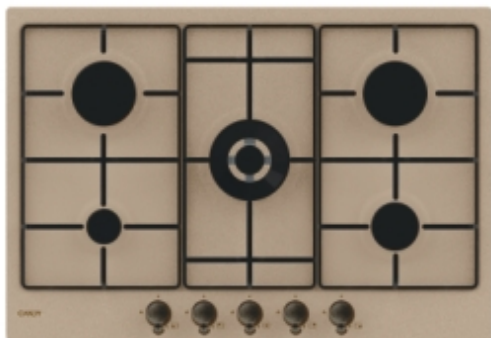

CANDY

Collezione Classic

CHW7AV4WGT

- ✓ Fornello a doppia corona
- ✓ Griglie ampie
- ✓ Griglie lavabili in lavastoviglie

Caratteristiche principali

Modello	CHW7AV4WGT
Codice prodotto	33802733
Codice EAN	8016361997820
Fabbricante	Candy Hoover Group S.r.l.
Zone cottura	5
Tipo di piano cottura	Gas

Caratteristiche tecniche

Connettività	Contenuti Extra in App
App dedicata	hOn
Tensione (V)	220-240
Timer elettronico	No
Tipo di dispositivo di sicurezza per gas	Elettromagnetica per ciascun bruciatore

Programmi e funzioni