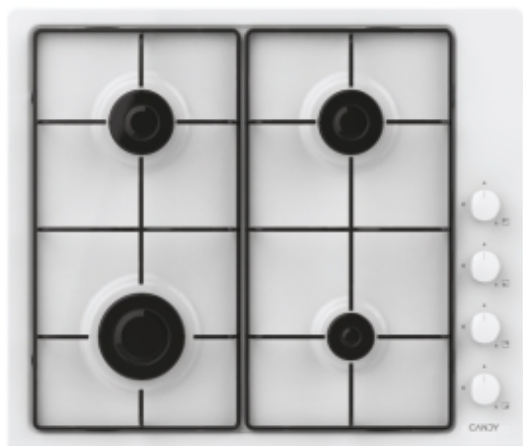

## Idea

CHW6LWW

- ✓ Griglie ampie
- ✓ Griglie lavabili in lavastoviglie
- ✓ Manopole laterali
- ✓ Massima flessibilità

## Estetica

Colore	Bianco
Materiale del piano	Inox/Lamiera
Dispositivi di regolazione comandi	Manopole
Colore manopola	Bianca
Tipo di griglia	Smaltata
Tipo di coperchio	Nessun coperchio