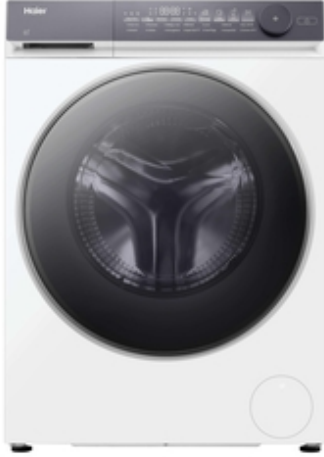

# Haier

HWD90-B14367U1

- ✓ Rimozione della lanugine senza sforzi
- ✓ Trattamento antibatterico ABT
- ✓ I-Refresh
- ✓ Smart Dual Display

## Caratteristiche principali

Modello	HWD90-B14367U1
Codice prodotto	31021000
Codice EAN	6921081519882
Fabbricante	Qingdao Haier Washing Machine Co. Ltd.
cotone capacità (kg) di lavaggio	9
Capacità cotone asciugatura (kg)	6
Massima velocità di centrifuga (RPM)	1400
Tipo di installazione	Libera installazione

## Caratteristiche tecniche

App dedicata	hOn
Connettività	Controllo remoto avanzato e contenuti extra in App (Wi-Fi + BLUETOOTH®)
Elettronica	Touch
Materiale del cesto	Acciaio inossidabile
Motore	Direct Motion