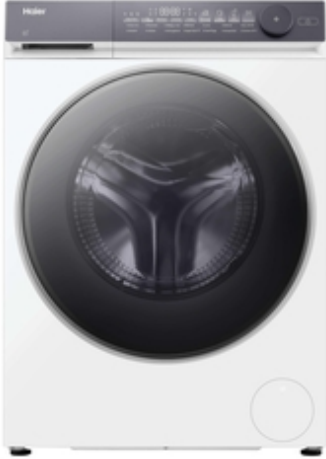

Haier

HWD90-B14367U1

- ✓ Rimozione della lanugine senza sforzi
- ✓ Trattamento antibatterico ABT
- ✓ I-Refresh
- ✓ Smart Dual Display

Caratteristiche principali

Modello	HWD90-B14367U1
Codice prodotto	31021000
Codice EAN	6921081519882
Fabbricante	Qingdao Haier Washing Machine Co. Ltd.
cotone capacità (kg) di lavaggio	9
Capacità cotone asciugatura (kg)	6
Massima velocità di centrifuga (RPM)	1400
Tipo di installazione	Libera installazione

Caratteristiche tecniche

App dedicata	hOn
Connettività	Controllo remoto avanzato e contenuti extra in App (Wi-Fi + BLUETOOTH®)
Elettronica	Touch

Materiale del cesto	Acciaio inossidabile
Motore	Direct Motion
Tipo di spina	Schuko
Tensione (V)	220-240