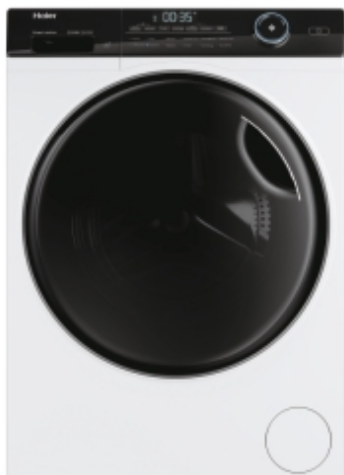

I-Pro Serie 5

HWD90-B14959EU1

- ✓ Programma I-Refresh: massima igiene grazie al vapore
- ✓ Motore Direct Motion: massima efficienza e cicli silenziosi
- ✓ Programma I-Refresh: risultati professionali e igiene certificata
- ✓ Pulizia Smart Dual Spray
- ✓ Trattamento antibatterico
- ✓ Cestello XXL
- ✓ Funzione Washing-Lens
- ✓ Connettività Wi-Fi con app hOn
- ✓ Massima cura dei tuoi capi
- ✓ Illuminazione interna
- ✓ App hOn
- ✓ Ritardo 24H
- ✓ Rilevazione automatica del peso
- ✓ Oblò ampio
- ✓ 10% superiore alla Classe A

Caratteristiche principali

Modello	HWD90-B14959EU1
Codice prodotto	31020530
Codice EAN	6921081507728
Tipo di installazione	Libera installazione
cotone capacità (kg) di lavaggio	9
Capacità cotone asciugatura (kg)	6
Massima velocità di centrifuga (RPM)	1400

Caratteristiche tecniche

IoT App	hOn
Connettività	Controllo remoto avanzato e contenuti extra (Wi-Fi + BLE)
Elettronica	Touch
Materiale del cesto	Acciaio inossidabile
Motore	Direct Motion
Tipo di spina	UK
Tensione (V)	220-240

Programmi e funzioni

Woolmark Approved	No
Asciugatura rapida	NO
Numero di programmi	12
Partenza ritardata	Sì (fino a 24 ore)
Autodose	No
Vapore	Sì

Estetica

Colore	Bianco
Colore oblò	Nero
Colore/materiale maniglia	Nero