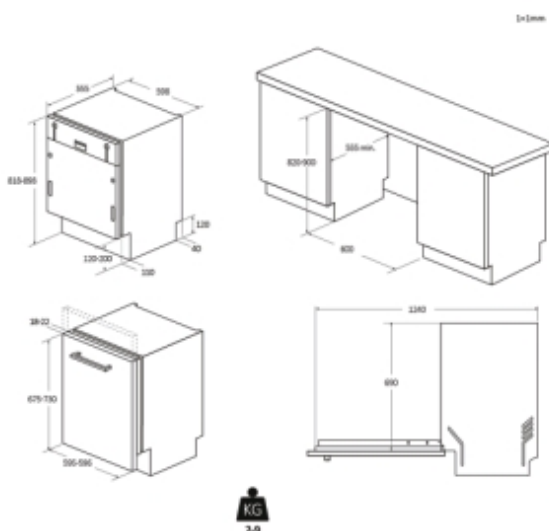

CANDY

Rapido'

CI 3C7LOW

- ✓ Speed-Drive Inverter Motor
- ✓ Maxi belső
- ✓ C energiasztály
- ✓ 49' gyors
- ✓ hOn applikáció
- ✓ Maximális biztonság
- ✓ Intelligens ajtó
- ✓ Indítás késleltetés

FŐ JELLEMZŐK

Modellnév	CI 3C7LOW
Termékkód	32901681
EAN kód	8059019064581
Beépíthető / Szabadon álló	Teljesen integrált
Terítékek száma	13
Maxi Plate	Nem

TECHNIKAI JELLEMZŐK

Kapcsolódás	Távezzérlés és extra tartalom (WiFi)
IoT applikáció	hOn
Automatikus ajtónyitás	Igen
Harmadik kosár	Nem
Állítható felső kosár	Igen