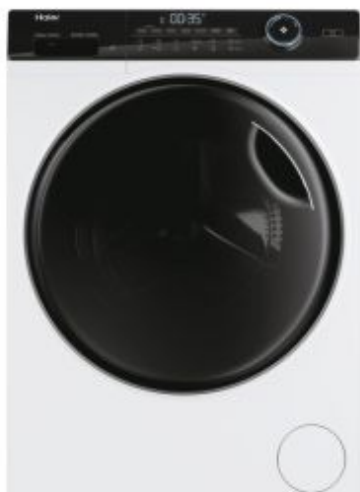

I-Pro Series 5

HW90-B14959U1

- ✓ Refresh funkció
- ✓ Direct Motion motor
- ✓ Smart Dual Spray
- ✓ ABT® antibakteriális kezelés
- ✓ Nagy kapacitás
- ✓ Washing-Lens funkció
- ✓ hOn - WiFi kapcsolódás
- ✓ Speciális dob belső
- ✓ Dobvilágítás
- ✓ hOn app - WiFi kapcsolódás
- ✓ Kényelmi funkciók
- ✓ Súlyautomatika
- ✓ I-Time
- ✓ Extra széles ajtó
- ✓ A energiaosztály

FŐ JELLEMZŐK

Modellnév	HW90-B14959U1-S
Termékkód	31018791
EAN kód	6921081592045
Beépített / Szabadon álló	Szabadon álló
Mosógép típusa	Előtöltős
Kapacitás (kg)	9
Maximális fordulatszám (RPM)	1400

TECHNIKAI JELLEMZŐK

Motor	Direct Motion
-------	---------------

Dob anyaga	Rozsdamentes acél
Dob kapacitás (l)	63
Csatlakozó	Európai
Feszültség (V)	220-240
Kapcsolódás	Távezzérlés és extra tartalom (WiFi)
IoT applikáció	hOn