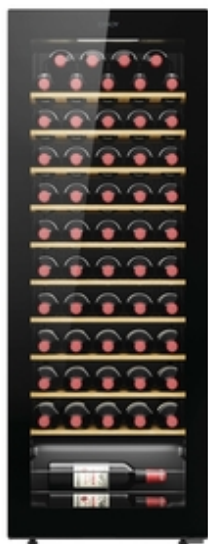

CANDY

DiVino

CWC058

- ✓ Anti-UV üveg
- ✓ Tökéletes tárolási körülmények
- ✓ Bükkfa polcok
- ✓ Extra tartalom az applikációban
- ✓ hOn app
- ✓ LED világítás
- ✓ Belső kijelző
- ✓ Páratartalom szabályozás
- ✓ Megfordítható ajtónyitási irány
- ✓ G energiaosztály

FŐ JELLEMZŐK

EAN kód	8059019081502
Termékkód	34005571
Modellnév	CWC058
Gyártó	Candy Hoover Group S.r.l.
Palack kapacitás	58
Beépíthetőség	Szabadon álló

TECHNIKAI JELLEMZŐK

Kapcsolódás	Távezzérlés és extra tartalom (WiFi+BLUETOOTH®)
IoT applikáció	hOn
Technológia	Statikus
Vezérlés	Digitális
Világítás	LED
Áram (A)	0.6
Frekvencia (Hz)	50

PROGRAMOK ÉS FUNKCIÓK

Hőmérsékleti zónák száma	1
Hibajelzés	Nincs

KÜLSŐ JELLEMZŐK

Szín	Fekete
Polcok anyaga	Fa
Polcok száma	10
Keret	Igen
Üveg típusa	Átlátszó
Fogantyú anyaga	Műanyag
Megfordítható ajtó	Igen
Ajtó nyílási iránya	Jobbra
Cover ajtó szerelési rendszer	Fixed-mounted with hinge hole