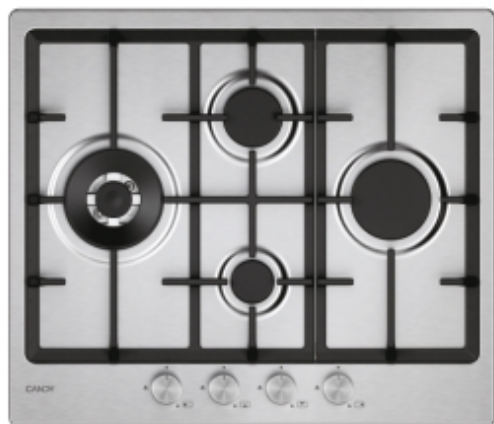

CANDY

Candy Cook 800

CHG6D4WTX

- ✓ Dupla koronás égőfej
- ✓ Öntöttvas rács
- ✓ Mosogatógépben mosható rács

FŐ JELLEMZŐK

Modellnév	CHG6D4WTX
Termékkód	33803482
EAN kód	8059019092737
Gyártó	Candy Hoover Group S.r.l.
Egyidejűleg használható főzőzónák száma	4
Főzőlap típusa	gáz

TECHNIKAI JELLEMZŐK

Kapcsolódás	Extra tartalom
IoT applikáció	hOn
Feszültség (V)	220-240
Időzítő	Nem
Biztonsági rendszer	Elektromágneses

PROGRAMOK ÉS FUNKCIÓK

1. zóna típusa	Double ring gas burner
2. zóna típusa	Félgyors gáz
3. zóna típusa	Gyors gáz
4. zóna típusa	Aux, gáz

KÜLSŐ JELLEMZŐK

Szín	rozsdamentes acél szín
Felület anyaga	Inox plate
Vezérlés	Gomb
Gombok színe	Inox
Rács	Öntöttvas
Fedél típusa	Nincs

TELJESÍTMÉNY

1. zóna teljesítménye (W)	4000
2. zóna teljesítménye (W)	1750
3. zóna teljesítménye (W)	2700
4. zóna teljesítménye (W)	1000
Power consumption Off mode	0.5
Power consumption Standby mode	Not applicable
Power consumption Standby mode with info display	Not applicable
Power consumption Networked Standby	Not applicable
Készenlét	20