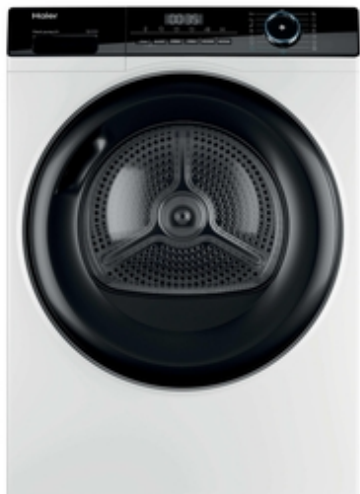

## I-Pro Series 3

HD80-A2939

- ✓ Hőszivattyús technológia
- ✓ Hygienic cycle
- ✓ Háromrétegű szűrő
- ✓ I-Time
- ✓ Késleltetett indítás

### FŐ JELLEMZŐK

Modellnév	HD80-A2939-S
Termékkód	31102648
EAN kód	6921081597552
Gyártó	Qingdao Haier Washing Machine Co. Ltd.
Beépíthető / Szabadon álló	Szabadon álló
Szárítási kapacitás (kg)	8
Szárító típusa	hőszivattyús

### TECHNIKAI JELLEMZŐK

Kapcsolódás	Nincs
IoT applikáció	None
Dob anyaga	Galvanizált
Dob mérete (l)	112
Csatlakozó	Európai

Feszültség (V)	220-240
----------------	---------

Full Reverse motor	Nem
--------------------	-----

## KÜLSŐ JELLEMZŐK

Szín	fehér
------	-------

Ajtó színe	fekete
------------	--------

Reverse Door	Nem
--------------	-----