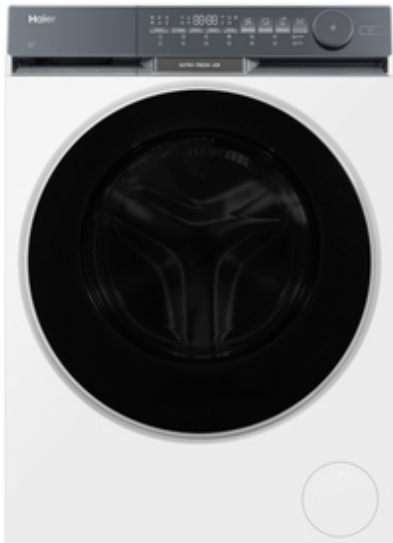

Haier

HWD100-B14387U1

FŐ JELLEMZŐK

Modellnév	HWD100-B14387U1
Termékkód	31020989
EAN kód	6921081521359
Gyártó	Qingdao Haier Washing Machine Co. Ltd.
Mosási kapacitás (kg)	10
Szárítási kapacitás (kg)	6
Centrifuga (RPM)	1400
Beépíthető / Szabadon álló	Szabadon álló

TECHNIKAI JELLEMZŐK

IoT applikáció	hOn
Kapcsolódás	Távezzérlés és extra tartalom (WiFi+BLUETOOTH®)
Kijelző típusa	Érintő
Dob anyaga	Rozsdamentes acél

Motor	Szénkefe nélküli inverter
Csatlakozó	Európai
Feszültség (V)	220-240