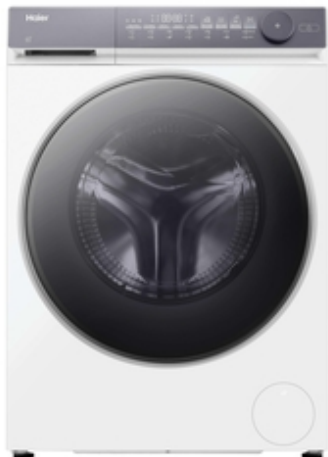

Haier

HW90-B14367TU1

- ✓ AI dinamikus egyensúlyozó rendszer
- ✓ ABT® antibakteriális kezelés
- ✓ A-20% energiaosztály

FŐ JELLEMZŐK

Modellnév	HW90-B14367TU1-S
Termékkód	31020683
EAN kód	6921081514290
Gyártó	Qingdao Haier Washing Machine Co. Ltd.
Kapacitás (kg)	9
Maximális fordulatszám (RPM)	1400
Beépített / Szabadon álló	Szabadon álló
Mosógép típusa	Elöltöltős

TECHNIKAI JELLEMZŐK

IoT applikáció	hOn
Kijelző típusa	Érintőkijelző
Motor	Direct Motion
Dob anyaga	Rozsdamentes acél
Dob kapacitás (l)	55