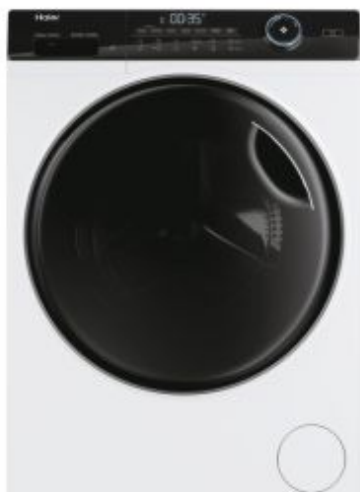

I-Pro Series 5

HW90-B14959EU1

- ✓ Refresh funkció
- ✓ Direct Motion motor
- ✓ Smart Dual Spray
- ✓ ABT® antibakteriális kezelés
- ✓ Nagy kapacitás
- ✓ Washing-Lens funkció
- ✓ hOn - WiFi kapcsolódás
- ✓ Speciális dob belső
- ✓ Dobvilágítás
- ✓ hOn app - WiFi kapcsolódás
- ✓ Kényelmi funkciók
- ✓ Súlyautomatika
- ✓ I-Time
- ✓ Extra széles ajtó
- ✓ A-10% energiasztály

FŐ JELLEMZŐK

Modellnév	HW90-B14959EU1-S
Termékkód	31019961
EAN kód	6921081500439
Beépített / Szabadon álló	Szabadon álló
Mosógép típusa	Előtöltős
Kapacitás (kg)	9
Maximális fordulatszám (RPM)	1400

TECHNIKAI JELLEMZŐK

Motor	Direct Motion
-------	---------------

Dob anyaga	Rozsdamentes acél
Dob kapacitás (l)	63
Csatlakozó	Európai
Feszültség (V)	220-240
Kapcsolódás	Távezzérlés és extra tartalom (WiFi)
IoT applikáció	hOn

PROGRAMOK ÉS FUNKCIÓK

Aquastop	no
Késleltetett indítás	Igen (1-24 ó)
Autodose	Nem
Gőz funkció	Igen

KÜLSŐ JELLEMZŐK

Szín	fehér
Szín / logó	Black
Ajtó színe	fekete

TELJESÍTMÉNY ÉS FOGYASZTÁS

Energiaosztály	A
Súlyzott energiafogyasztás [100 ciklus, Eco 40-60 program]	42
Szabvány program időtartama (óó:pp)	3:48
Vízfogyasztás / ciklus (l)	46
Zajszint, EN 60704-3 (centrifuga,dB)	69
Zajkibocsátási osztály	A