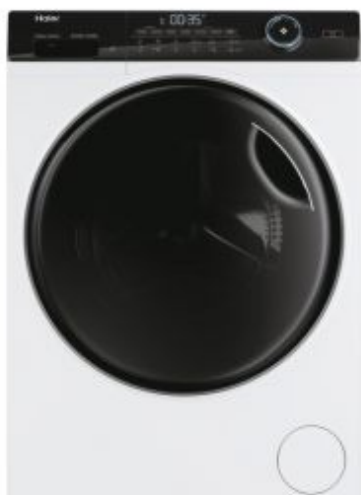

I-Pro Series 5

HWD80-B14959U1

- ✓ I-Refresh
- ✓ Direct Motion motor
- ✓ Tökéletes higiénia
- ✓ Smart Dual Spray
- ✓ ABT®
- ✓ Nagy kapacitás
- ✓ Washing Lens funkció
- ✓ hOn applikáció
- ✓ Speciális dob belső
- ✓ Dobvilágítás
- ✓ hOn app
- ✓ Kényelmi funkciók
- ✓ Súlyautomatika
- ✓ Extra széles ajtó

FŐ JELLEMZŐK

Modellnév	HWD80-B14959U1
Termékkód	31019000
EAN kód	6921081593547
Beépíthető / Szabadon álló	Szabadon álló
Mosási kapacitás (kg)	8
Szárítási kapacitás (kg)	5
Centrifuga (RPM)	1400

TECHNIKAI JELLEMZŐK

IoT applikáció	hOn
Kapcsolódás	Távezzérlés és extra tartalom (WiFi)

Dob anyaga	Rozsdamentes acél
Motor	Direct Motion
Csatlakozó	Európai
Feszültség (V)	220-240

PROGRAMOK ÉS FUNKCIÓK

Woolmark jelzés	Nem
Gyors szárítás	Nem
Késleltetett indítás	Igen (1-24 ó)
Autodose	Nem
Gőz funkció	Igen