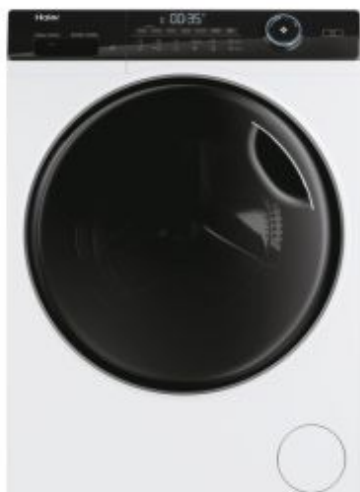

## I-Pro Series 5

HW90-B14959U1

- ✓ Refresh funkció
- ✓ Direct Motion motor
- ✓ Smart Dual Spray
- ✓ ABT® antibakteriális kezelés
- ✓ Nagy kapacitás
- ✓ Washing-Lens funkció
- ✓ hOn - WiFi kapcsolódás
- ✓ Speciális dob belső
- ✓ Dobvilágítás
- ✓ hOn app - WiFi kapcsolódás
- ✓ Kényelmi funkciók
- ✓ Súlyautomatika
- ✓ I-Time
- ✓ Extra széles ajtó
- ✓ A energiaosztály

### FŐ JELLEMZŐK

Modellnév	HW90-B14959U1-S
Termékkód	31018791
EAN kód	6921081592045
Beépített / Szabadon álló	Szabadon álló
Mosógép típusa	Előtöltős
Kapacitás (kg)	9
Maximális fordulatszám (RPM)	1400

### TECHNIKAI JELLEMZŐK

Motor	Direct Motion
-------	---------------

Dob anyaga	Rozsdamentes acél
Dob kapacitás (l)	63
Csatlakozó	Európai
Feszültség (V)	220-240
Kapcsolódás	Távezzérlés és extra tartalom (WiFi)
IoT applikáció	hOn

## KÜLSŐ JELLEMZŐK

Szín	fehér
Ajtó színe	fekete