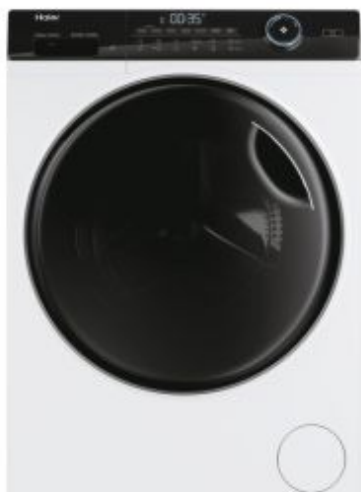

## I-Pro Series 5

HW100-B14959U1

- ✓ Refresh funkció
- ✓ Direct Motion motor
- ✓ Smart Dual Spray
- ✓ ABT® antibakteriális kezelés
- ✓ Nagy kapacitás
- ✓ Washing-Lens funkció
- ✓ hOn - WiFi kapcsolódás
- ✓ Speciális dob belső
- ✓ Dobvilágítás
- ✓ hOn app - WiFi kapcsolódás
- ✓ Kényelmi funkciók
- ✓ Súlyautomatika
- ✓ I-Time
- ✓ Extra széles ajtó
- ✓ A energiasztály

### FŐ JELLEMZŐK

Modellnév	HW100-B14959U1-S
Termékkód	31018790
EAN kód	6921081592069
Beépített / Szabadon álló	Szabadon álló
Mosógép típusa	Előtöltős
Kapacitás (kg)	10
Maximális fordulatszám (RPM)	1400

### TECHNIKAI JELLEMZŐK

Motor	Direct Motion
-------	---------------

Dob anyaga	Rozsdamentes acél
Dob kapacitás (l)	63
Csatlakozó	Európai
Feszültség (V)	220-240
Kapcsolódás	Távezzérlés és extra tartalom (WiFi)
IoT applikáció	hOn

## KÜLSŐ JELLEMZŐK

Szín	fehér
Ajtó színe	fekete