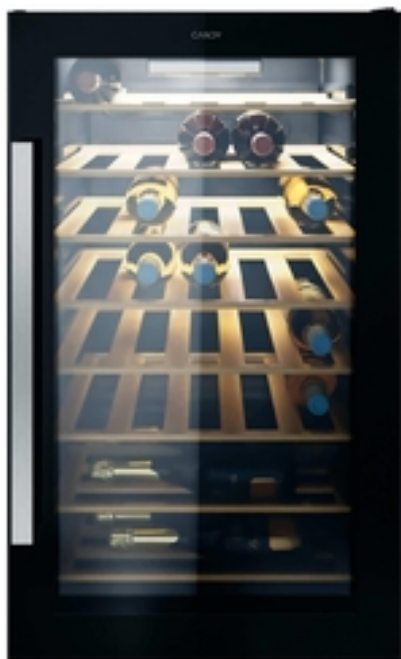

CANDY

DiVino

CWC 154 EEL/NFC

- ✓ Staklena vrata i police od bambusa
- ✓ Idealni uvjeti pohrane - minimalne vibracije
- ✓ Elektronska upravljačka ploča
- ✓ G klasa

GLAVNE ZNAČAJKE

Barkod	8059019119106
Šifra proizvoda	34006122
Identifikacijska oznaka modela	CWC 154 EEL/NFC
Proizvođač	Candy Hoover Group S.r.l.
Broj standardnih boca vina	41
Tip dizajna	Samostojeći

DIZAJN

Boja uređaja	Crna
Materijal polica	Drvo
Broj polica	6 + 1 wine rack
Okvir	Ne
Promjena smjera otvaranja vrata	Ne
Šarka na vratima	S desne strane

ENERGETSKE ZNAČAJKE

Klimatska klasa	N ST
Razred energetske učinkovitosti	G
Godišnja potrošnja energije (kWh/god)	143
Razred emisije buke koja se prenosi zrakom	C
Emisija buke koja se prenosi zrakom (dBA)	39