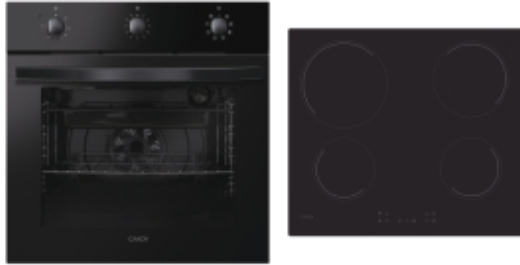

CANDY

Idea

PCI 27BCH64CCB

- ✓ A+ klasa
- ✓ Cooklight
- ✓ Žičane vodilice

GLAVNE ZNAČAJKE

Identifikacijska oznaka modela	PCI 27BCH64CCB
Šifra proizvoda	33900708
Barkod	8059019083230
Proizvođač	Candy Hoover Group S.r.l.
Napajanje	Električna
Sustav čišćenja	Ne
Kapacitet pećnice (l)	70
Vrsta pećnice (metoda pečenja)	Ventilacijska