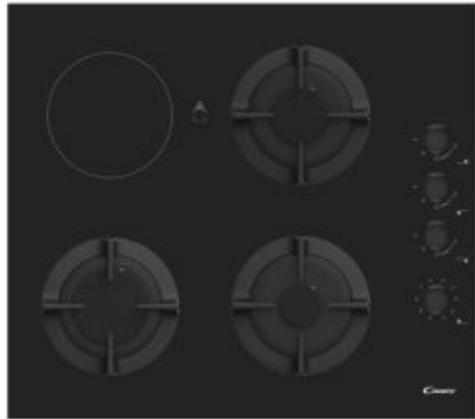

CANDY

Idea

CMG3V1BG/1

- ✓ Rešetka od lijevanog željeza
- ✓ Površine za kuhanje različitih dimenzija
- ✓ Kontrolni gumbi

GLAVNE ZNAČAJKE

Identifikacijska oznaka modela	CMG3V1BG/1
Šifra proizvoda	33803214
Barkod	8059019059945
Vrsta ploče za kuhanje	Kombinirana
Broj istovremeno aktivnih grijaćih elemenata (plamenika, zona ili površina za kuhanje)	4

TEHNIČKE KARAKTERISTIKE

Povezivanje	Nema
IoT App	None
Napon	220-240
Vremensko programiranje	Ne
Sigurnosna zaštita	Elektromagnetska za svaki plamenik

PROGRAMI I FUNKCIJE

Vrsta prvog grijaćeg elementa	Brzi plamenik
Vrsta drugog grijaćeg elementa	High Ligh / Isijavajuća površina za kuhanje
Vrsta trećeg grijaćeg elementa	Srednje brzi plamenik
Vrsta četvrtog grijaćeg elementa	Pomoćni plamenik

DIZAJN

Boja	Crna
Materijal	Staklokeramika
Upravljanje	Gumbi
Boja gumba	Crna
Rešetka / nosači	Lijevano željezo
Poklopac	Nema

ENERGETSKE ZNAČAJKE

Snaga prvog grijaćeg elementa - zone, površine ili plamenika (W)	2900
Snaga drugog grijaćeg elementa - zone, površine ili plamenika (W)	1200
Snaga trećeg grijaćeg elementa - zone, površine ili plamenika (W)	1700
Snaga četvrtog grijaćeg elementa - zone, površine ili plamenika (W)	950