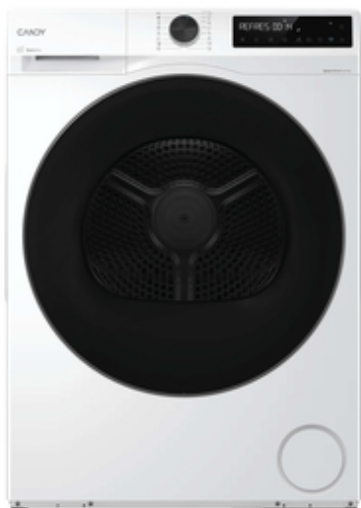

CANDY

Candy ProDry 550

BPS 8N2BX-S

- ✓ Energetska klasa D
- ✓ Uklanja 99,9% bakterija i alergena (Higijenski ciklus)
- ✓ Niža temperatura i potrošnja energije za osjetljivo rublje (Warm Dry)
- ✓ AI Smart Move: ujednačeno sušenje za optimalne rezultate
- ✓ Upravljanje na daljinu / Connectivity features
- ✓ Dodatni sadržaj putem hOn aplikacije
- ✓ Easy Iron Plus
- ✓ Odaberite razinu sušenja
- ✓ Vaš omiljeni ciklus na dohvat ruke uz Memo funkciju
- ✓ Genius ciklus

GLAVNE ZNAČAJKE

Identifikacijska oznaka modela	BPS 8N2BX-S
Šifra proizvoda	31103043
Barkod	8059019116426
Proizvođač	Candy Hoover Group S.r.l.
Ugradbena / Samostojeća	Samostojeća
Nazivni kapacitet - pamuk (kg)	8
Vrsta sušilice	Toplinska pumpa inverter

TEHNIČKE KARAKTERISTIKE

Povezivanje	Napredno upravljanje na daljinu i dodatni sadržaj (Wi-Fi + BLUETOOTH®)
-------------	--

Aplikacija za pametno upravljanje	hOn
Materijal bubnja	Inox
Elektronika / zaslon	SCROLLING TEXT 6+4
Vrsta utikača	Schuko
Napon (V)	220-240
Položaj kondenzacijske posude	Haier Water Tank
Motor	AC

PROGRAMI I FUNKCIJE

Indikator začepljenosti filtera	Da
Pokazatelj završetka ciklusa	Da
Pokazatelj napunjenosti kondenzacijske posude	Da
Broj programa	16
Odgoda početka	Da (do 24h)
Drum light	Ne

DIZAJN

Boja uređaja	Bijela
Boja / materijal vrata	Crna
Reverse Door	Ne
Boja / display	Bijela