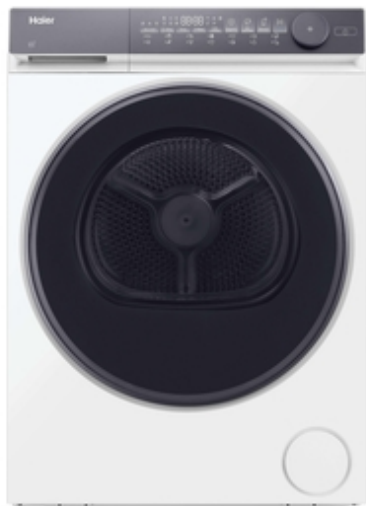

## X7

HD80-C367U1

- ✓ Ion Air Fresh: tehnologija plazme za svjež miris
- ✓ Izgrađeno da traje 20 godina
- ✓ I-Refresh tehnologija
- ✓ Hygienic funkcija
- ✓ Energetski razred C
- ✓ AI Power Inverter Motor
- ✓ hOn aplikacija bira idealan ciklus umjesto vas
- ✓ I-Time: precizno podesite trajanje sušenja
- ✓ Tehnologija toplinske pumpe
- ✓ 3u1 filter

## GLAVNE ZNAČAJKE

Identifikacijska oznaka modela	HD80-C367U1-S
Šifra proizvoda	31103023
Barkod	6921081517932
Proizvođač	Qingdao Haier Washing Machine Co. Ltd.
Ugradbena / Samostojeća	Samostojeća
Nazivni kapacitet - pamuk (kg)	8
Vrsta sušilice	Toplinska pumpa inverter

## DIZAJN

Boja uređaja	Bijela
Boja / materijal vrata	Antracit
Vrata	Glass
Reverse Door	Ne
Boja / materijal ručke	Antracit
Boja programatora	Light Gray
Boja / display	Starry Silver