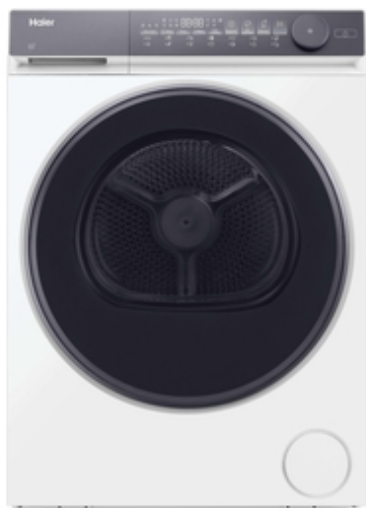

## X7

HD90-C367U1

- ✓ Ion Air Fresh: tehnologija plazme za svjež miris
- ✓ Izgrađeno da traje 20 godina
- ✓ Hygienic funkcija
- ✓ Energetski razred C
- ✓ AI Power Inverter Motor
- ✓ hOn aplikacija bira idealan ciklus umjesto vas
- ✓ I-Time: precizno podesite trajanje sušenja
- ✓ Tehnologija toplinske pumpe
- ✓ 3u1 filter

## GLAVNE ZNAČAJKE

Identifikacijska oznaka modela	HD90-C367U1-S
Šifra proizvoda	31102967
Barkod	6921081516300
Proizvođač	Qingdao Haier Washing Machine Co. Ltd.
Ugradbena / Samostojeća	Samostojeća
Nazivni kapacitet - pamuk (kg)	9
Vrsta sušilice	Toplinska pumpa inverter

## PROGRAMI I FUNKCIJE

Indikator začepljenosti filtera	Da
Odabir vremena sušenja	Da
Pokazatelj završetka ciklusa	Da
Pokazatelj napunjenosti kondenzacijske posude	Da
Broj programa	14
Odgoda početka	Da (do 24h)
Woolmark certifikat	Da
Refresh Pro	Da
Drum light	Da

## DIZAJN

Boja uređaja	Bijela
Boja / materijal vrata	Antracit
Vrata	Glass
Reverse Door	Ne
Boja / materijal ručke	Antracit
Boja programatora	Light Gray
Boja / display	Starry Silver