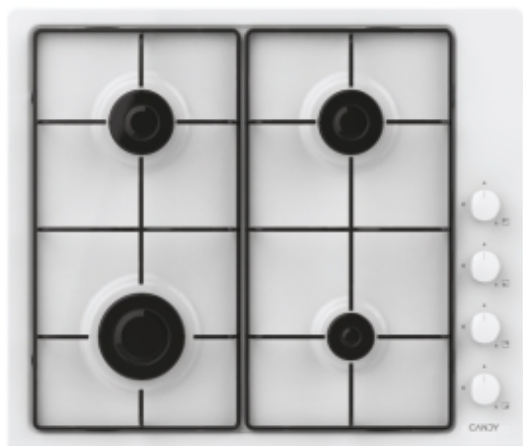

CANDY

Idea gas

CHW6LWW

- ✓ Grilles métalliques
- ✓ Boutons latéraux
- ✓ Zones de dimensions différentes

Caractéristiques principales

Référence commerciale	CHW6LWW
Code produit	33801978
Code EAN	8016361966949
Type de table de cuisson	Gaz
Nombre total de positions simultanées	4

Descriptif

Couleur principale	Blanc
Surface	INOX/ACIER
Commandes	Manettes
Couleur manette	Blanche
type de grille	Wire
Type de couvercle	Sans

Performance

Puissance du premier élément chauffant (W)	1750
Puissance du second élément chauffant (W)	1000
Puissance du troisième élément chauffant (W)	2500
Puissance du quatrième élément chauffant (W)	2500