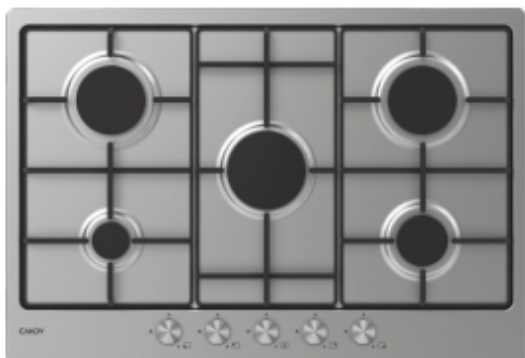

CANDY

Gas on Metal Moderna

CHWM7PX-MAR

- ✓ Grilles métalliques
- ✓ Grilles pour lave-vaisselle
- ✓ Zones de dimensions différentes

Caractéristiques principales

Référence commerciale	CHWM7PX-MAR
Code produit	33803069
Code EAN	8059019042244
Fabricant	Candy Hoover Group S.r.l.
Nombre total de positions simultanées	5
Type de table de cuisson	Gaz