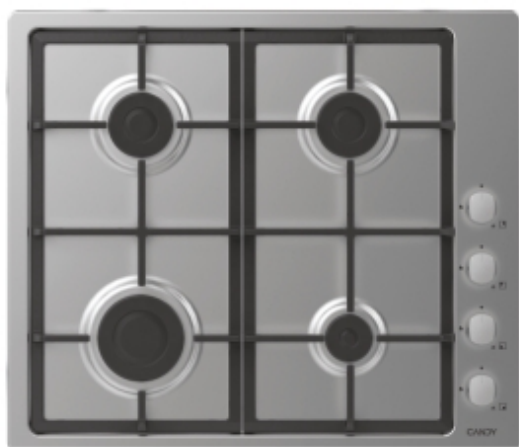

## Idea

CHG6LX

- ✓ Grilles en fonte
- ✓ Grilles pour lave-vaisselle
- ✓ Manettes latérales
- ✓ Zones de dimensions différentes

## Caractéristiques principales

Référence commerciale	CHG6LX
Code produit	33801967
Code EAN	8016361966833
Fabricant	Candy Hoover Group S.r.l.
Nombre total de positions simultanées	4
Type de table de cuisson	Gaz

## Esthétique

Couleur principale	Inox
Surface	INOX/ACIER
Commandes	Manettes
Couleur manette	Inox
type de grille	Fonte
Type de couvercle	Sans