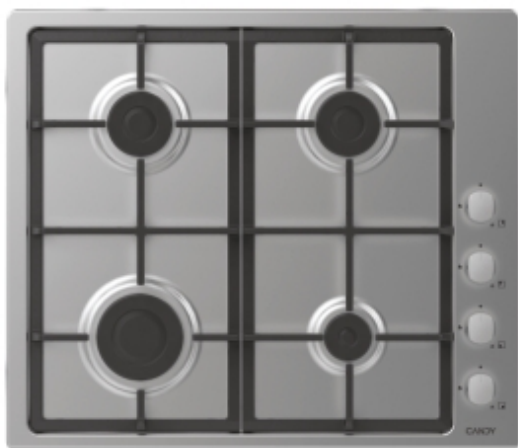

CANDY

Idea

CHG6LX

- ✓ Grilles en fonte
- ✓ Grilles pour lave-vaisselle
- ✓ Manettes latérales
- ✓ Zones de dimensions différentes

Caractéristiques principales

Référence commerciale	CHG6LX
Code produit	33801967
Code EAN	8016361966833
Fabricant	Candy Hoover Group S.r.l.
Nombre total de positions simultanées	4
Type de table de cuisson	Gaz

Caractéristiques techniques

Connectivité	None
Application disponible	hOn
Tension (V)	220-240
Minuteur	Non
Type de dispositif de sécurité gaz	Electromagnétique pour chaque foyer

Programmes et fonctions

Foyer n°1	Brûleur gaz semi-rapide
Foyer n°2	Brûleur gaz semirapide
Foyer n°3	Brûleur gaz rapide
Foyer n°4	Brûleur gaz rapide
Foyer n°5	Brûleur gaz semirapide
Foyer n°6	Brûleur gaz auxiliaire

Esthétique

Couleur principale	Inox
Surface	INOX/ACIER
Commandes	Manettes
Couleur manette	Inox
type de grille	Fonte
Type de couvercle	Sans

Performance

Puissance du premier élément chauffant (W)	1750
Puissance du second élément chauffant (W)	1000
Puissance du troisième élément chauffant (W)	2500
Puissance du quatrième élément chauffant (W)	2500
Consommation électrique en mode arrêt	0.5
Consommation électrique en mode arrêt	Non applicable
Consommation électrique en mode veille	Non applicable
Consommation électrique en veille avec réseau	Non applicable
Consommation électrique en veille avec réseau	20