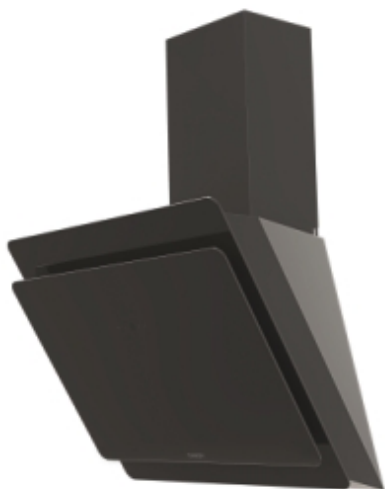

CANDY

CDG6CEBWIFI

- ✓ Arrêt différé
- ✓ Filtre à charbon
- ✓ Filtre en aluminium
- ✓ Déflecteur d'air
- ✓ Pas de clapet anti-retour

Caractéristiques principales

Modèle	CDG6CEBWIFI
Code produit	36901723
Code EAN	8059019041667
Installation	Murale
Type	Déco

Type de lampes utilisées	LED
Tension (V)	220-240

Programmes et fonctions

Position turbo	Oui
Nombre de vitesse	4

Descriptif

Couleur du matériau principal	Noir
Matériau de la carrosserie	Black glass

Performance