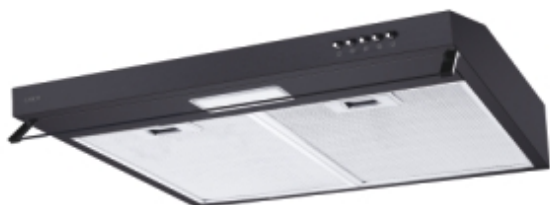

CANDY

Encastrable

CFT62/4B

- ✓ Voyant LED
- ✓ 3 vitesses
- ✓ Filtre à charbon

Caractéristiques principales

Modèle	CFT62/4B
Code produit	36901608
Code EAN	8059019011639
Installation	Murale
Type	Freestanding Traditional