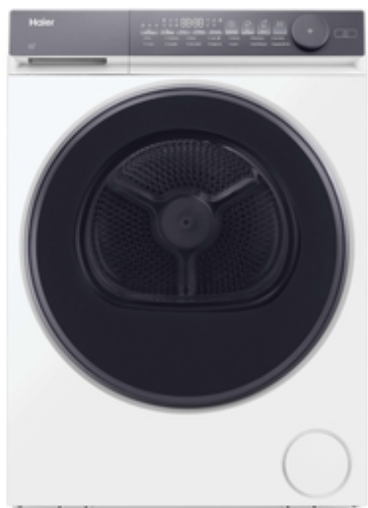

Haier

X7

HD100-C367U1

- ✓ Technologie Plasma pour une fraîcheur durable.
- ✓ Conçu pour durer 20 ans
- ✓ Performance propulsée par l'IA
- ✓ Laissez l'application hOn vous suggérer le meilleur cycle de séchage.
- ✓ Fonction intelligente I-Time
- ✓ Technologie pompe à chaleur.
- ✓ Système de filtration intelligent 3 en 1

Caractéristiques principales

Référence commerciale	HD100-C367U1-FR
Code produit	31102960
Code EAN	6921081515594
Fabricant	Qingdao Haier Washing Machine Co. Ltd.
Encastrable / Pose libre	Pose libre
Capacité de séchage (kg)	10
Type de séchage	Pompe à chaleur induction

Caractéristiques techniques

Connectivité	Contrôle à distance avancé et contenu supplémentaire (Wi-Fi + BLUETOOTH®)
Application disponible	hOn
Matériau du tambour	Inox
Volume du tambour (l)	126

Electronique	Led
Type de prise	Schuko
Tension (V)	220-240
Motor	BPM

Descriptif

Couleur	Blanc
Couleur / Matériau de la porte	Anthracite
Porte	Glass
Reverse Door	Non
Couleur / matériau de la poignée	Anthracite
Couleur de la manette	Gris clair
Couleur / Manette de commande	Starry Silver