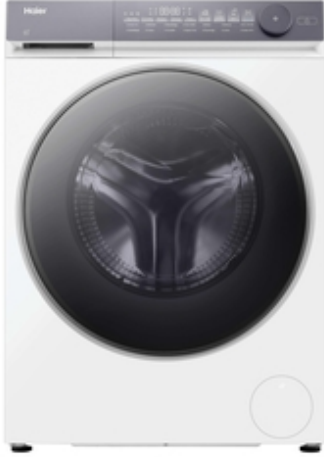

Haier

X7

HW90-B14367U1

- ✓ Adapter chaque cycle à votre emploi du temps
- ✓ Moteur Direct Motion
- ✓ Conçue pour durer 25 ans.
- ✓ Traitement antibactérien ABT®
- ✓ Smart Dual Spray
- ✓ A-35% d'efficacité énergétique
- ✓ Connecté à vos besoins
- ✓ Fini les odeurs et les particules sur vos vêtements.
- ✓ Des soins inégalés pour votre tranquillité

Caractéristiques principales

Référence commerciale	HW90-B14367U1-FR
Code produit	31020921
Code EAN	6921081516966
Fabricant	Qingdao Haier Washing Machine Co. Ltd.
Capacité de chargement (kg)	9
vitesse d'essorage maximale (rpm)	1400
Encastrable / Pose-libre	Pose Libre
Type de chargement	Chargement frontal

Caractéristiques techniques

Application disponible	hOn
Electronique	Touch
Moteur	Direct Motion
Matériau du tambour	ACIER INOXYDABLE
Volume du tambour (L)	63

Type de prise	Schuko
Tension (V)	220-240
Connectivité	Contrôle à distance avancé et contenu supplémentaire (Wi-Fi + BLUETOOTH®)

Programmes et fonctions

Nombre de programmes	14
Option de fin différée	Oui (jusqu'à 24h)
Autodose	Non
Fonction vapeur	Oui

Descriptif

Couleur	Blanc
Couleur / Manette de commande	Starry Silver
Couleur / Matériau de la porte	Argent